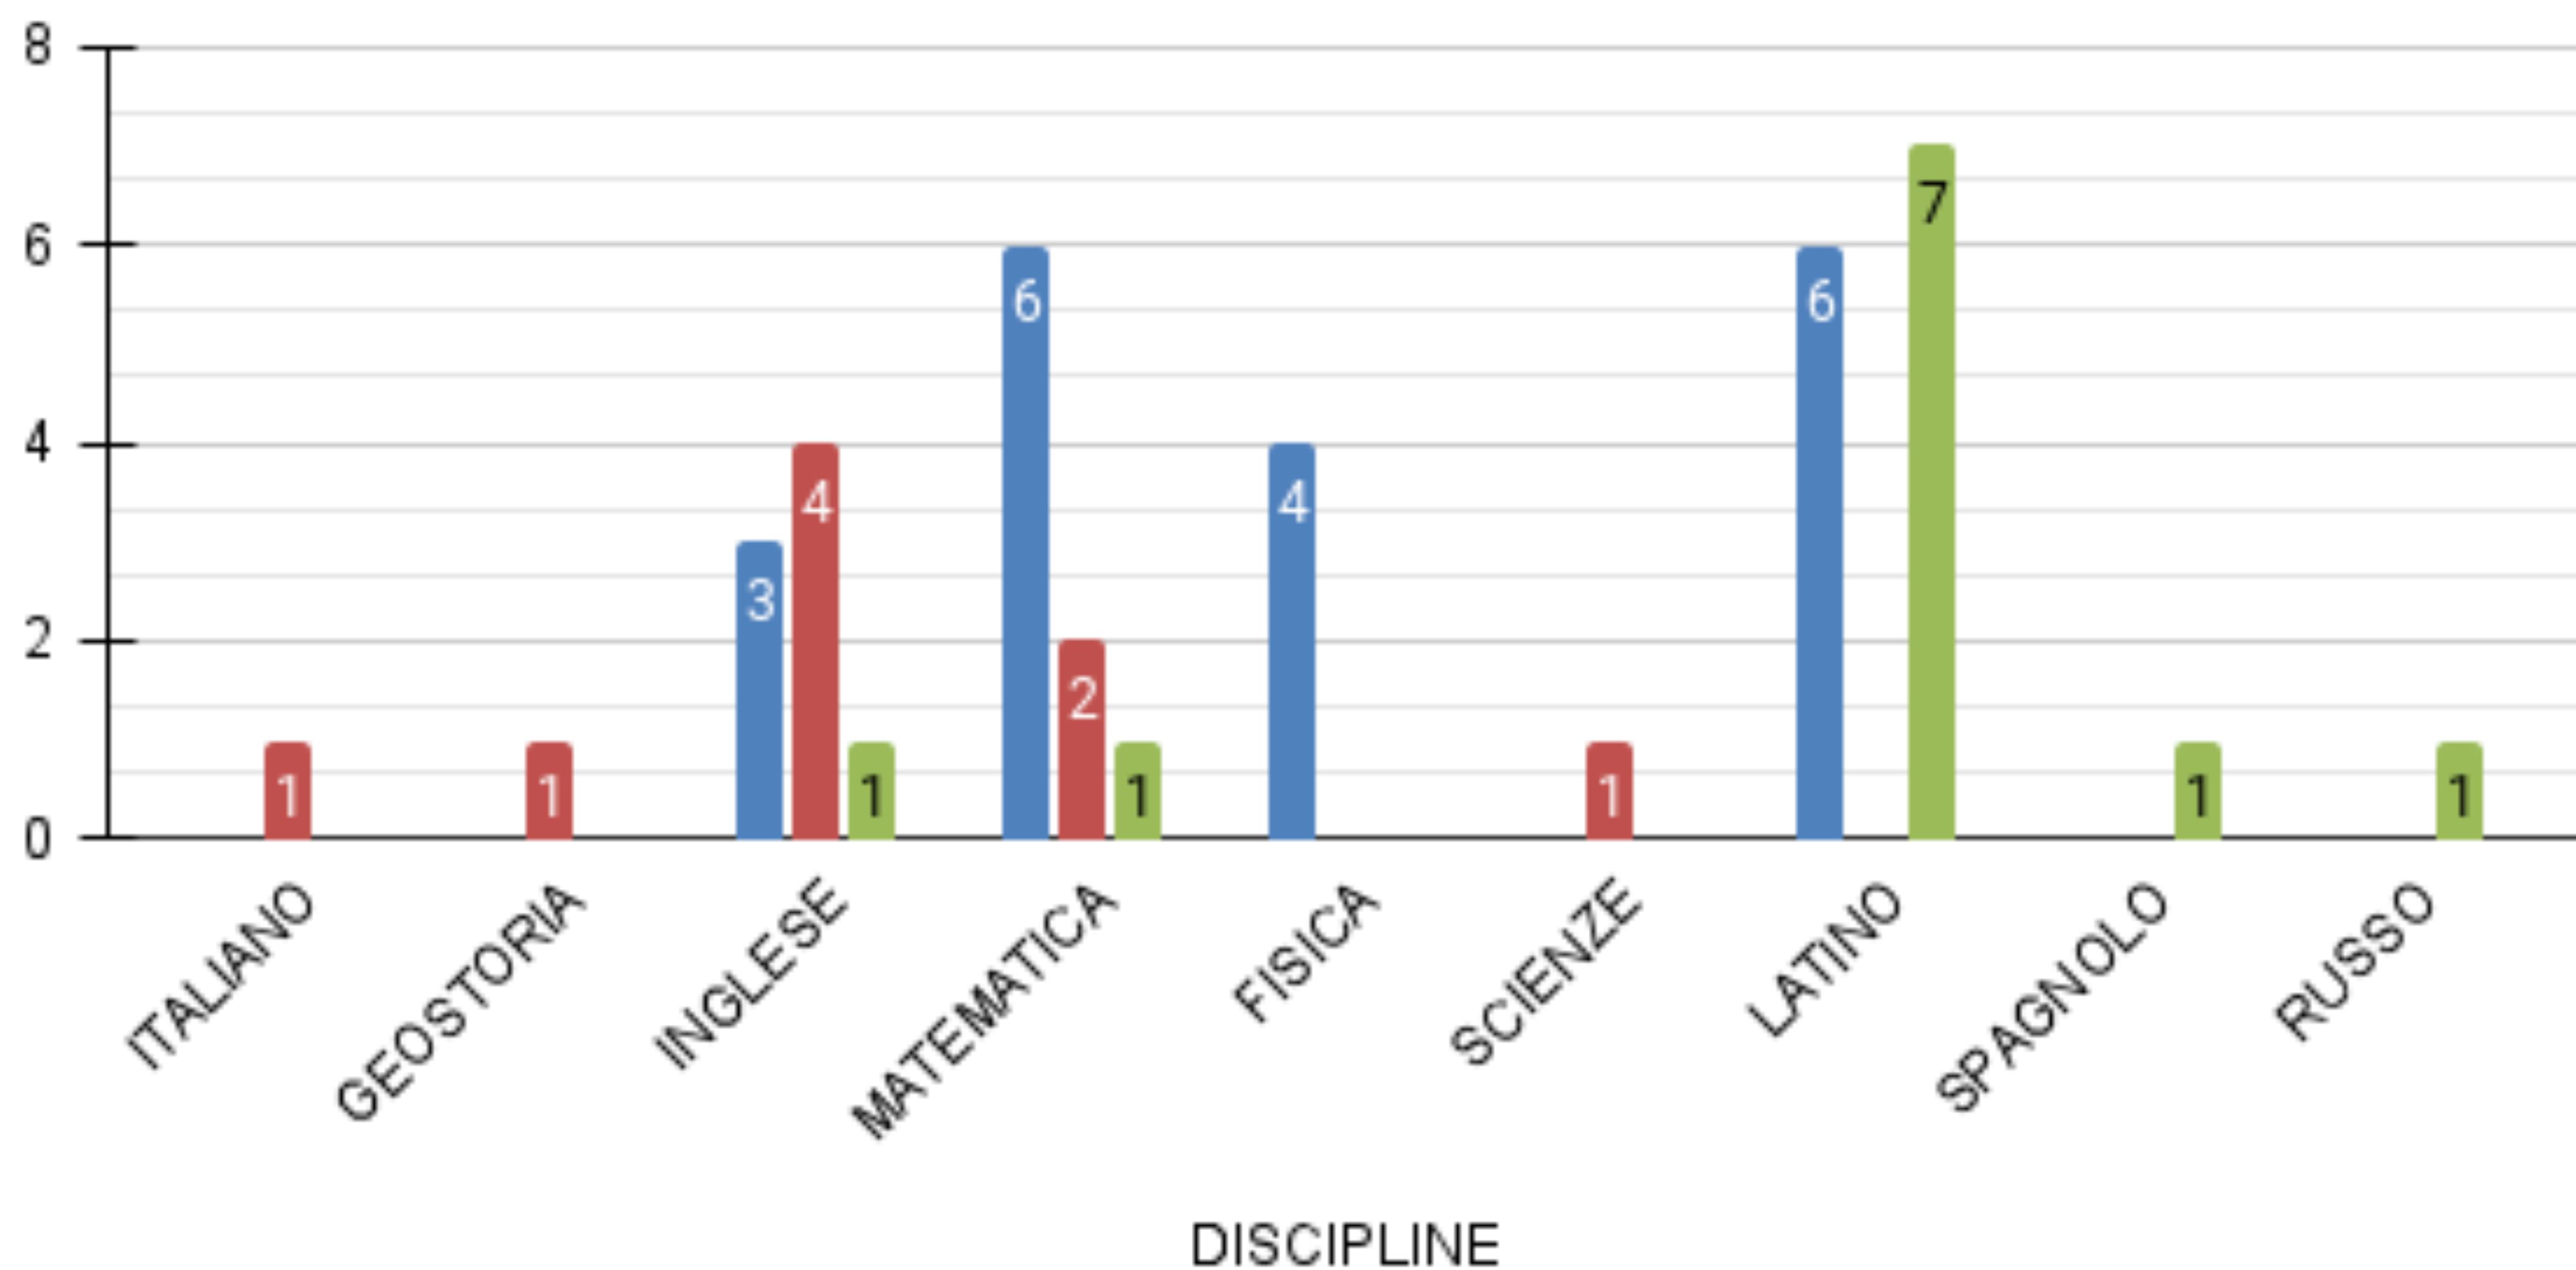

Esiti scrutinio finale

Liceo Scientifico e Linguistico "Guglielmo Marconi"

A. S. 2023-24

DATI AGGREGATI CLASSI INTERMEDIE

Distribuzione alunni con debito

CLASSI PRIME

PRIME SC. TRAD PRIME SC. APPL. PRIME LINGUISTICO

LICEO LINGUISTICO

Distribuzione non ammessi classi intermedie

Alunni classi quinte

Dettaglio alunni classi quinte non ammessi

I nostri 100, con e senza lode

5A - Esito esami di stato (in giallo le lodi)

5B - Esiti esame di stato (in giallo la lode)

5C - Esito esami di stato

5SA - Esiti esami di stato

5SC - Esiti esame di stato (in giallo la lode)

5SD - Esiti esame di stato

5LA - Esiti esame di stato (in giallo la lode)

5LB - Esiti esame di stato (in giallo la lode)