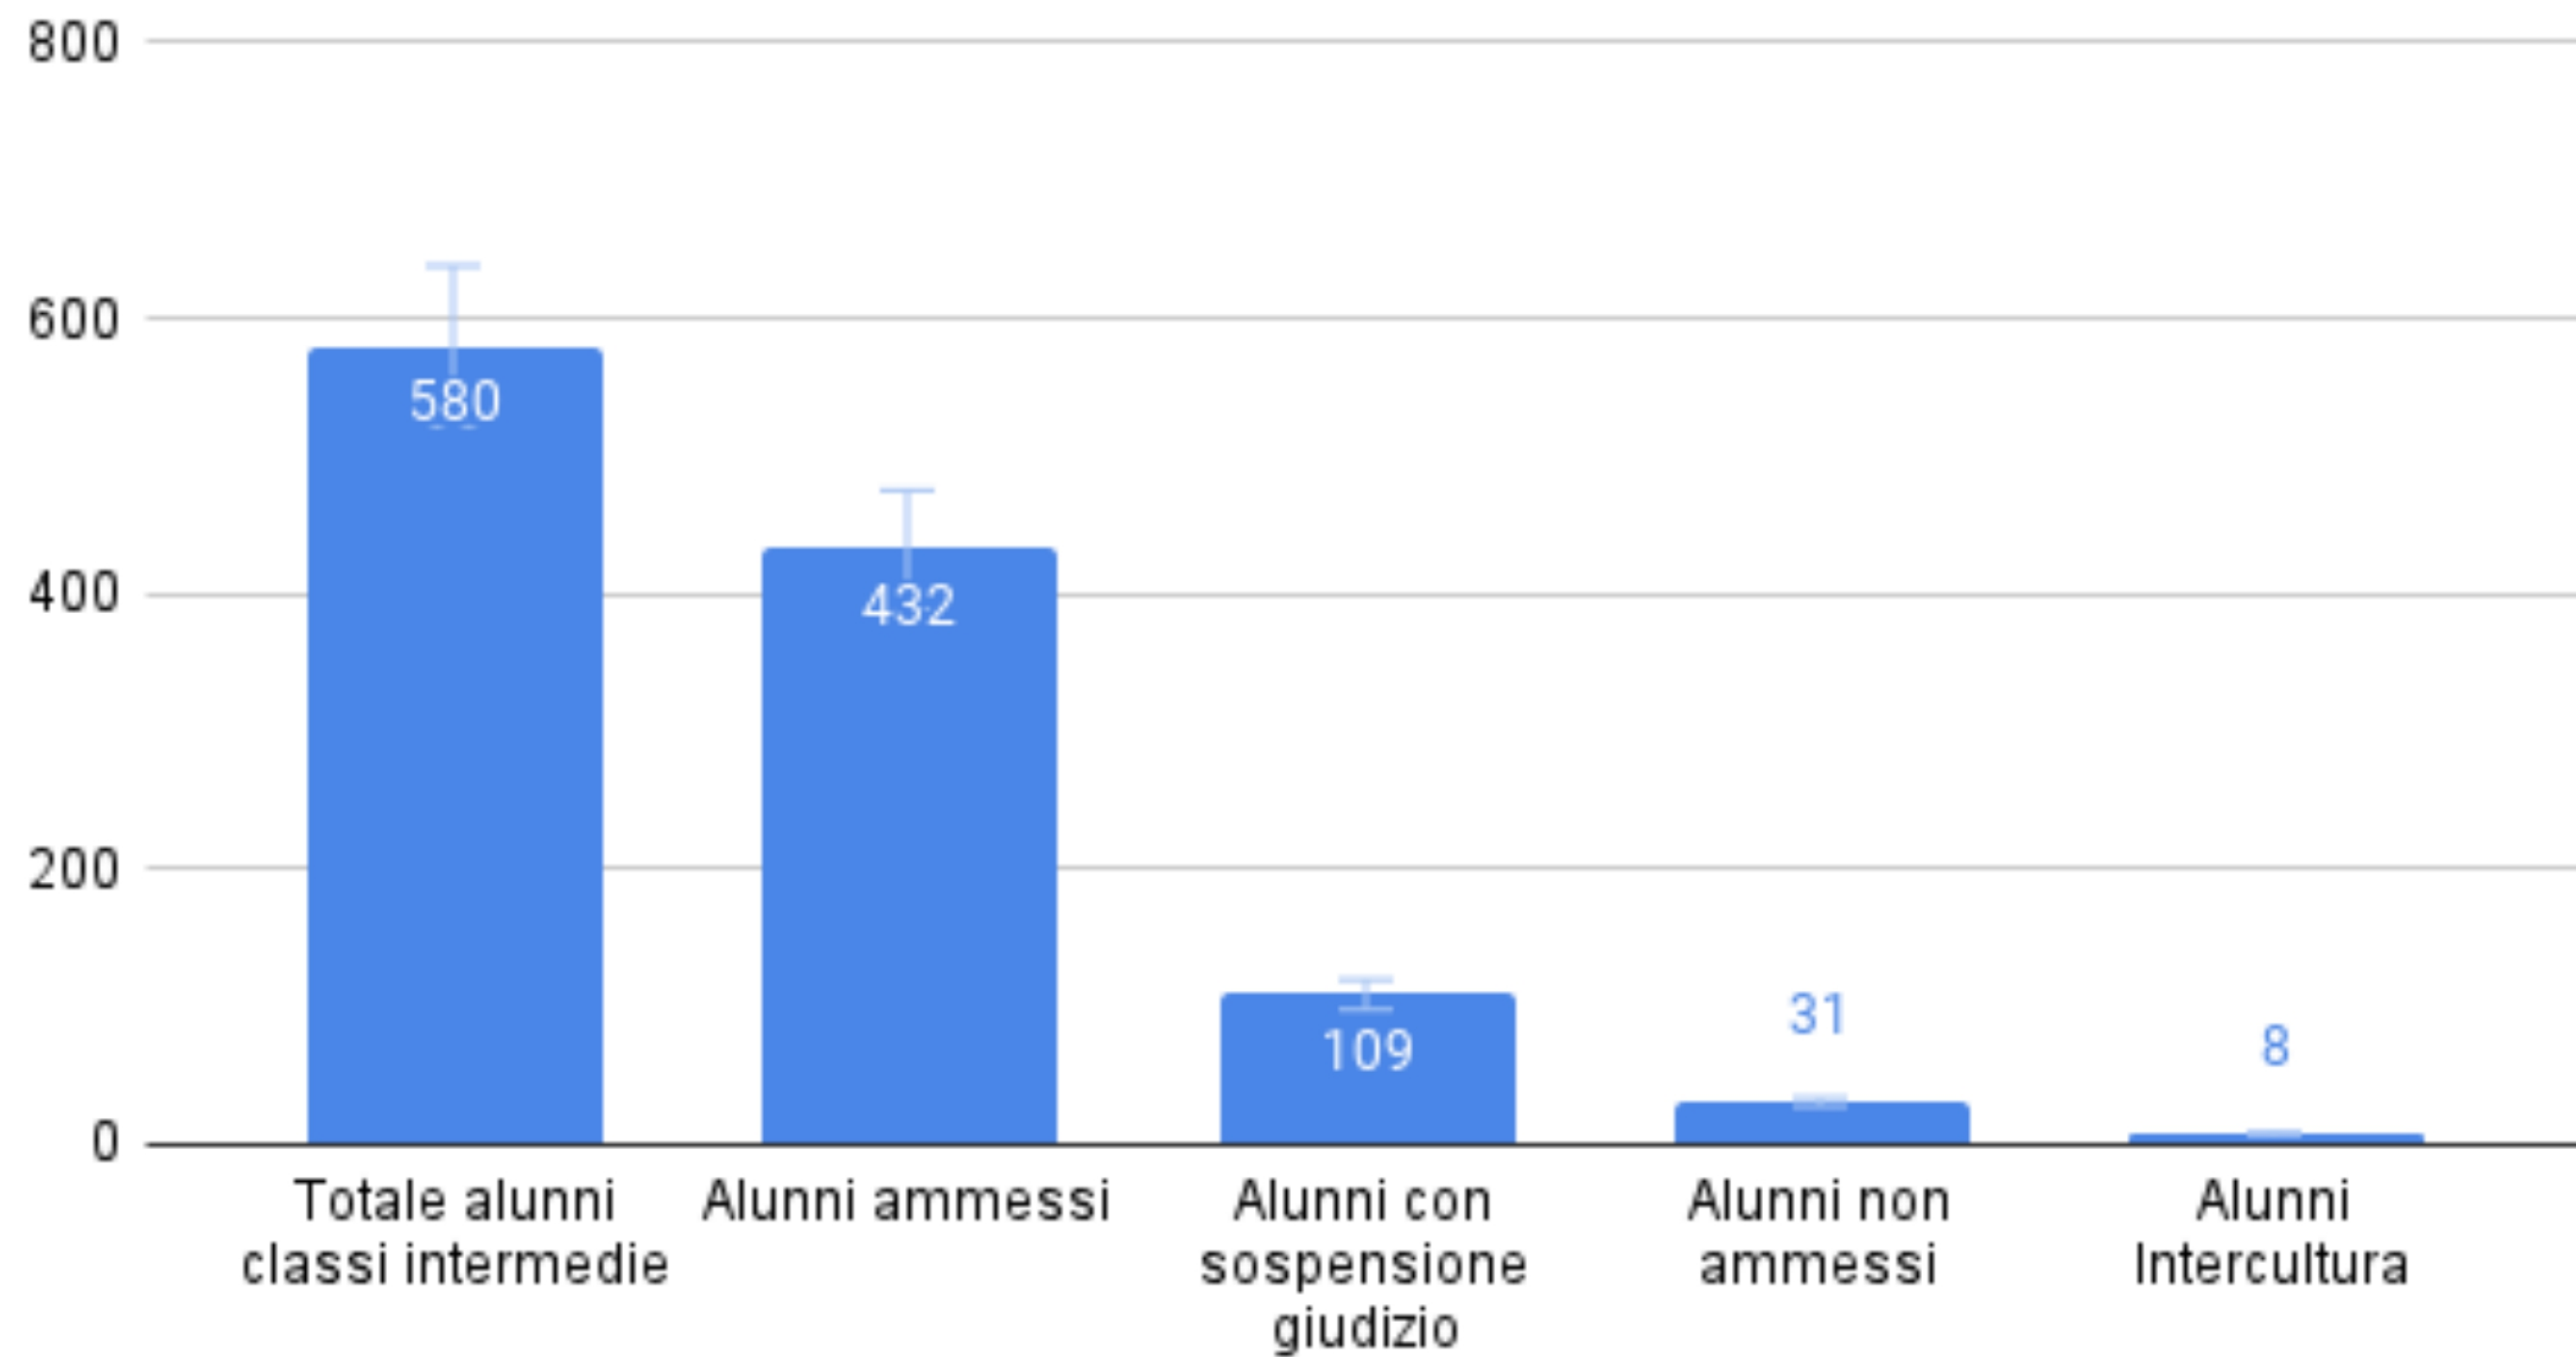

Esiti scrutinio finale

Liceo Scientifico e Linguistico "Guglielmo Marconi"

A. S. 2023-24

DATI AGGREGATI CLASSI INTERMEDIE

Distribuzione alunni con debito

CLASSI PRIME

PRIME SC. TRAD PRIME SC. APPL. PRIME LINGUISTICO

LICEO LINGUISTICO

Distribuzione non ammessi classi intermedie

Alunni classi quinte

Dettaglio alunni classi quinte non ammessi

I nostri 100, con e senza lode

5A - Esito esami di stato (in giallo le lodi)

5B - Esiti esame di stato (in giallo la lode)

5C - Esito esami di stato

5SA - Esiti esami di stato

5SC - Esiti esame di stato (in giallo la lode)

5SD - Esiti esame di stato

5LA - Esiti esame di stato (in giallo la lode)

5LB - Esiti esame di stato (in giallo la lode)