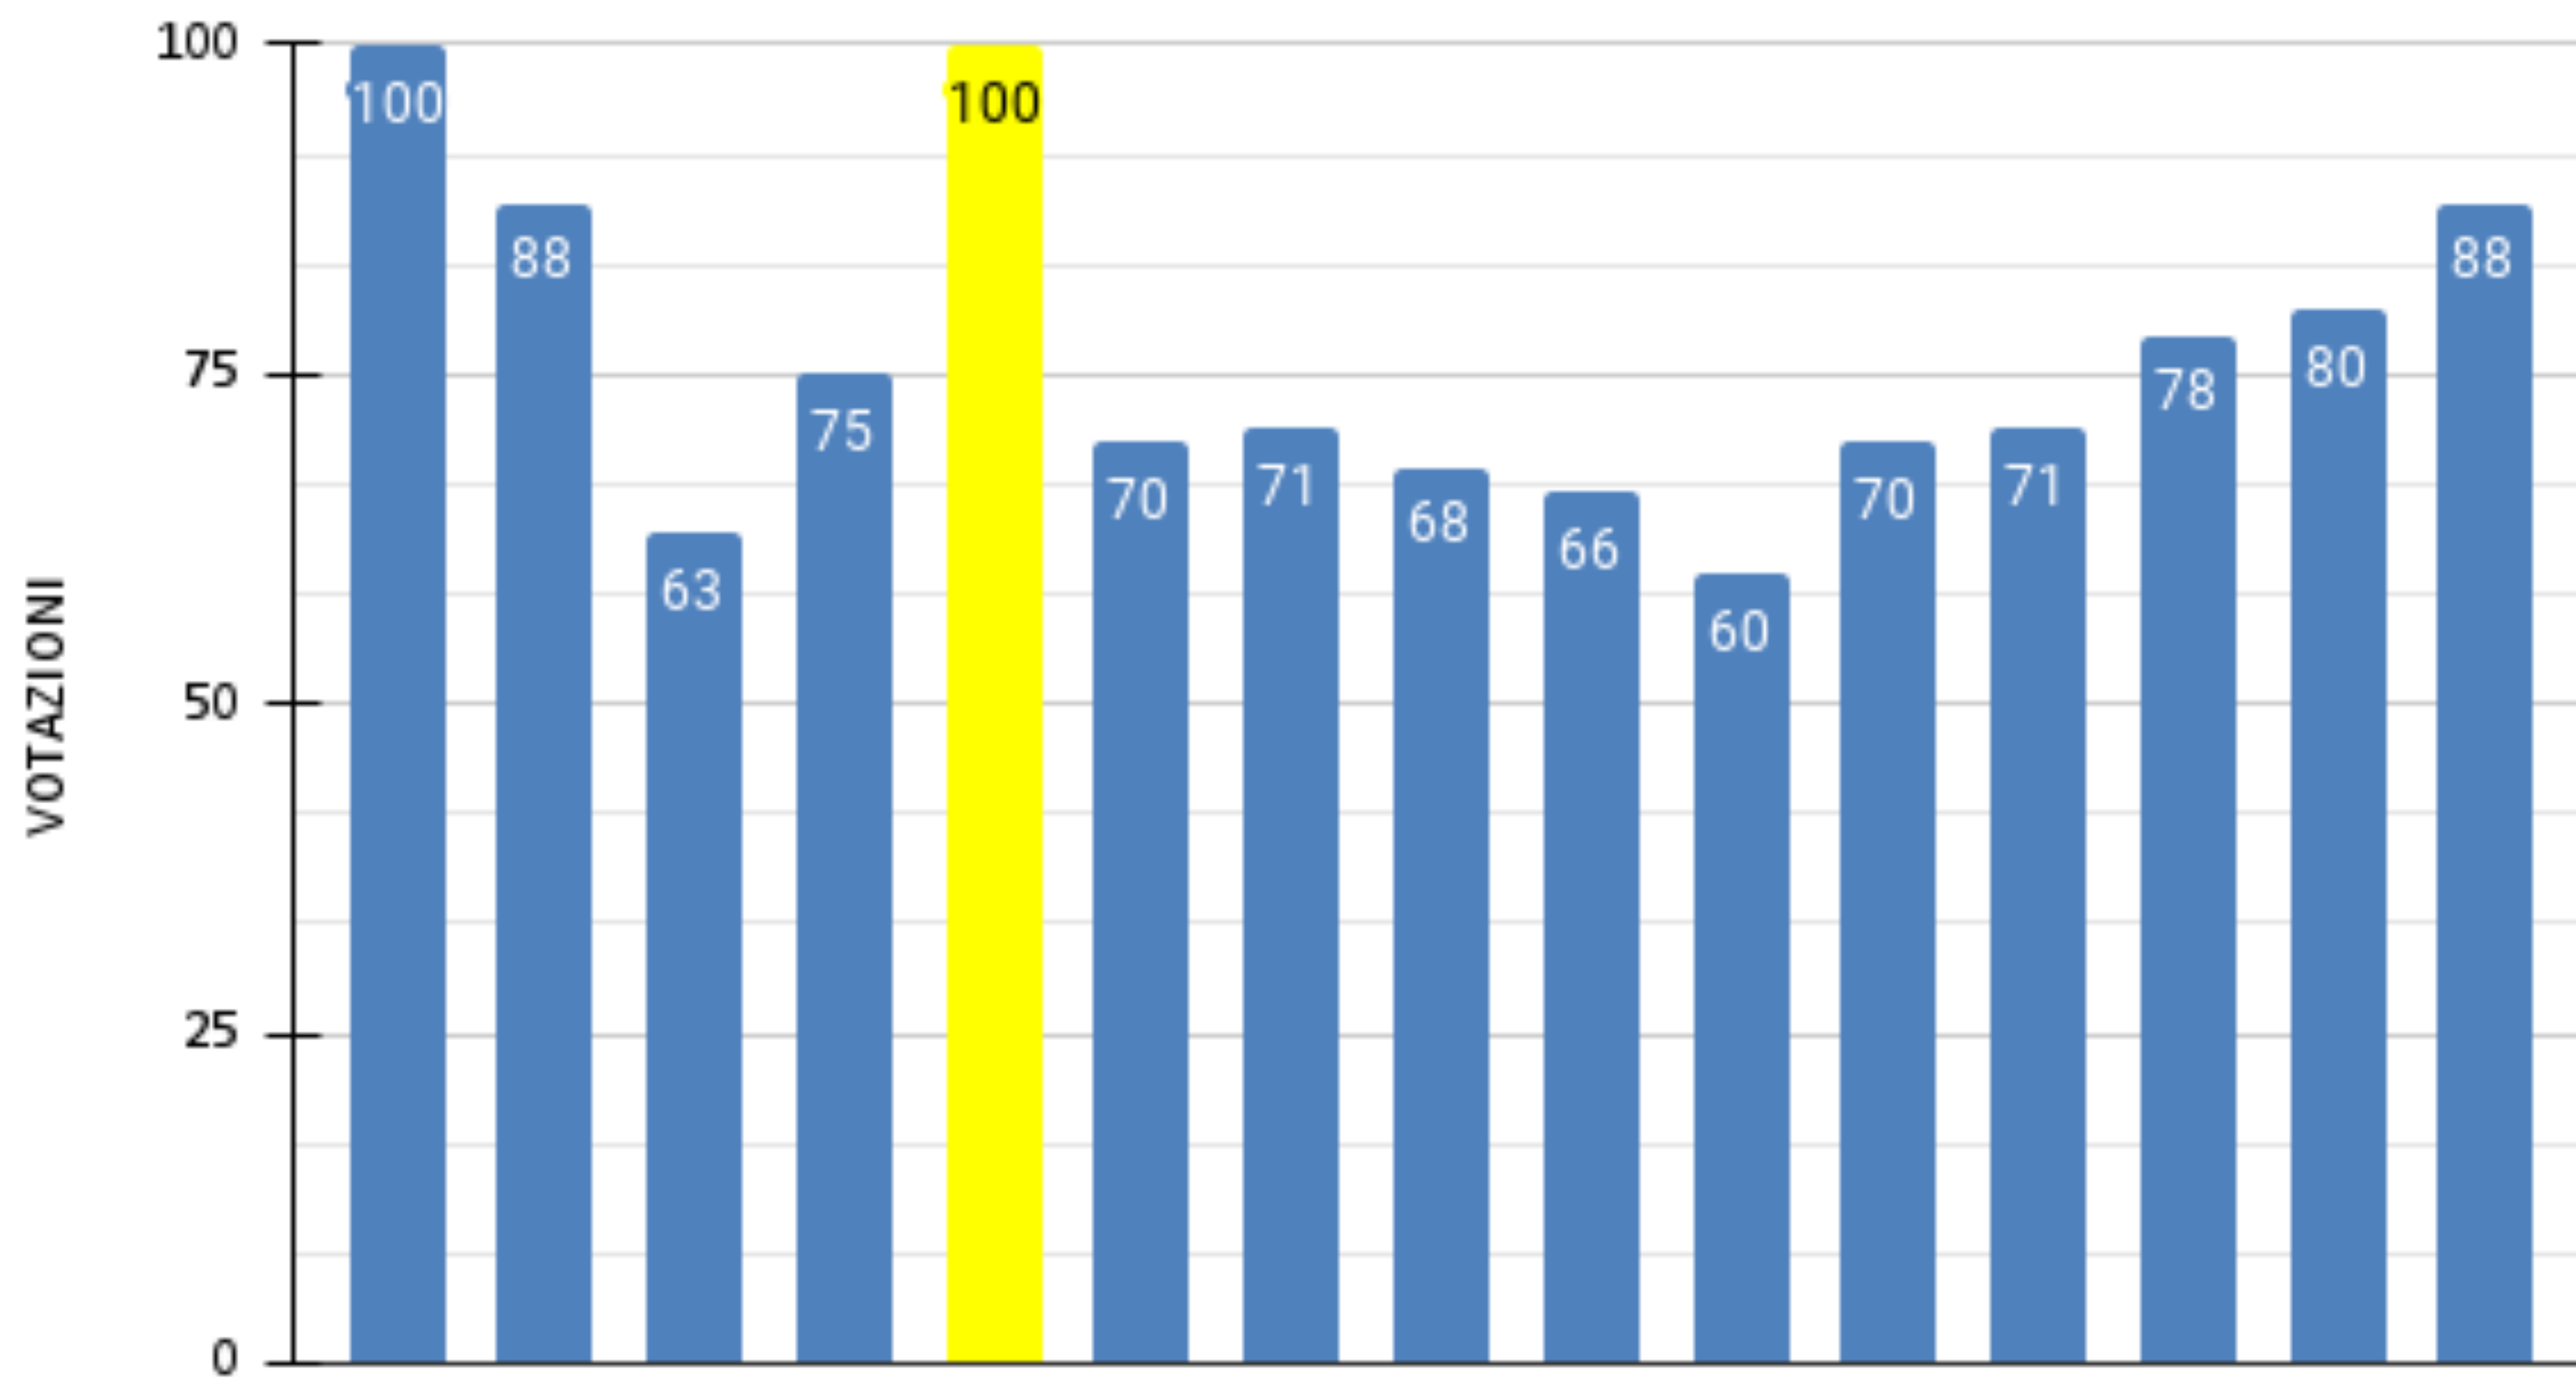

LICEO LINGUISTICO

Distribuzione non ammessi classi intermedie

Alunni classi quinte

Dettaglio alunni classi quinte non ammessi

I nostri 100, con e senza lode

5A - Esito esami di stato (in giallo le lodi)

5B - Esiti esame di stato (in giallo la lode)

5C - Esito esami di stato

5SA - Esiti esami di stato

5SC - Esiti esame di stato (in giallo la lode)

5SD - Esiti esame di stato

5LA - Esiti esame di stato (in giallo la lode)

5LB - Esiti esame di stato (in giallo la lode)