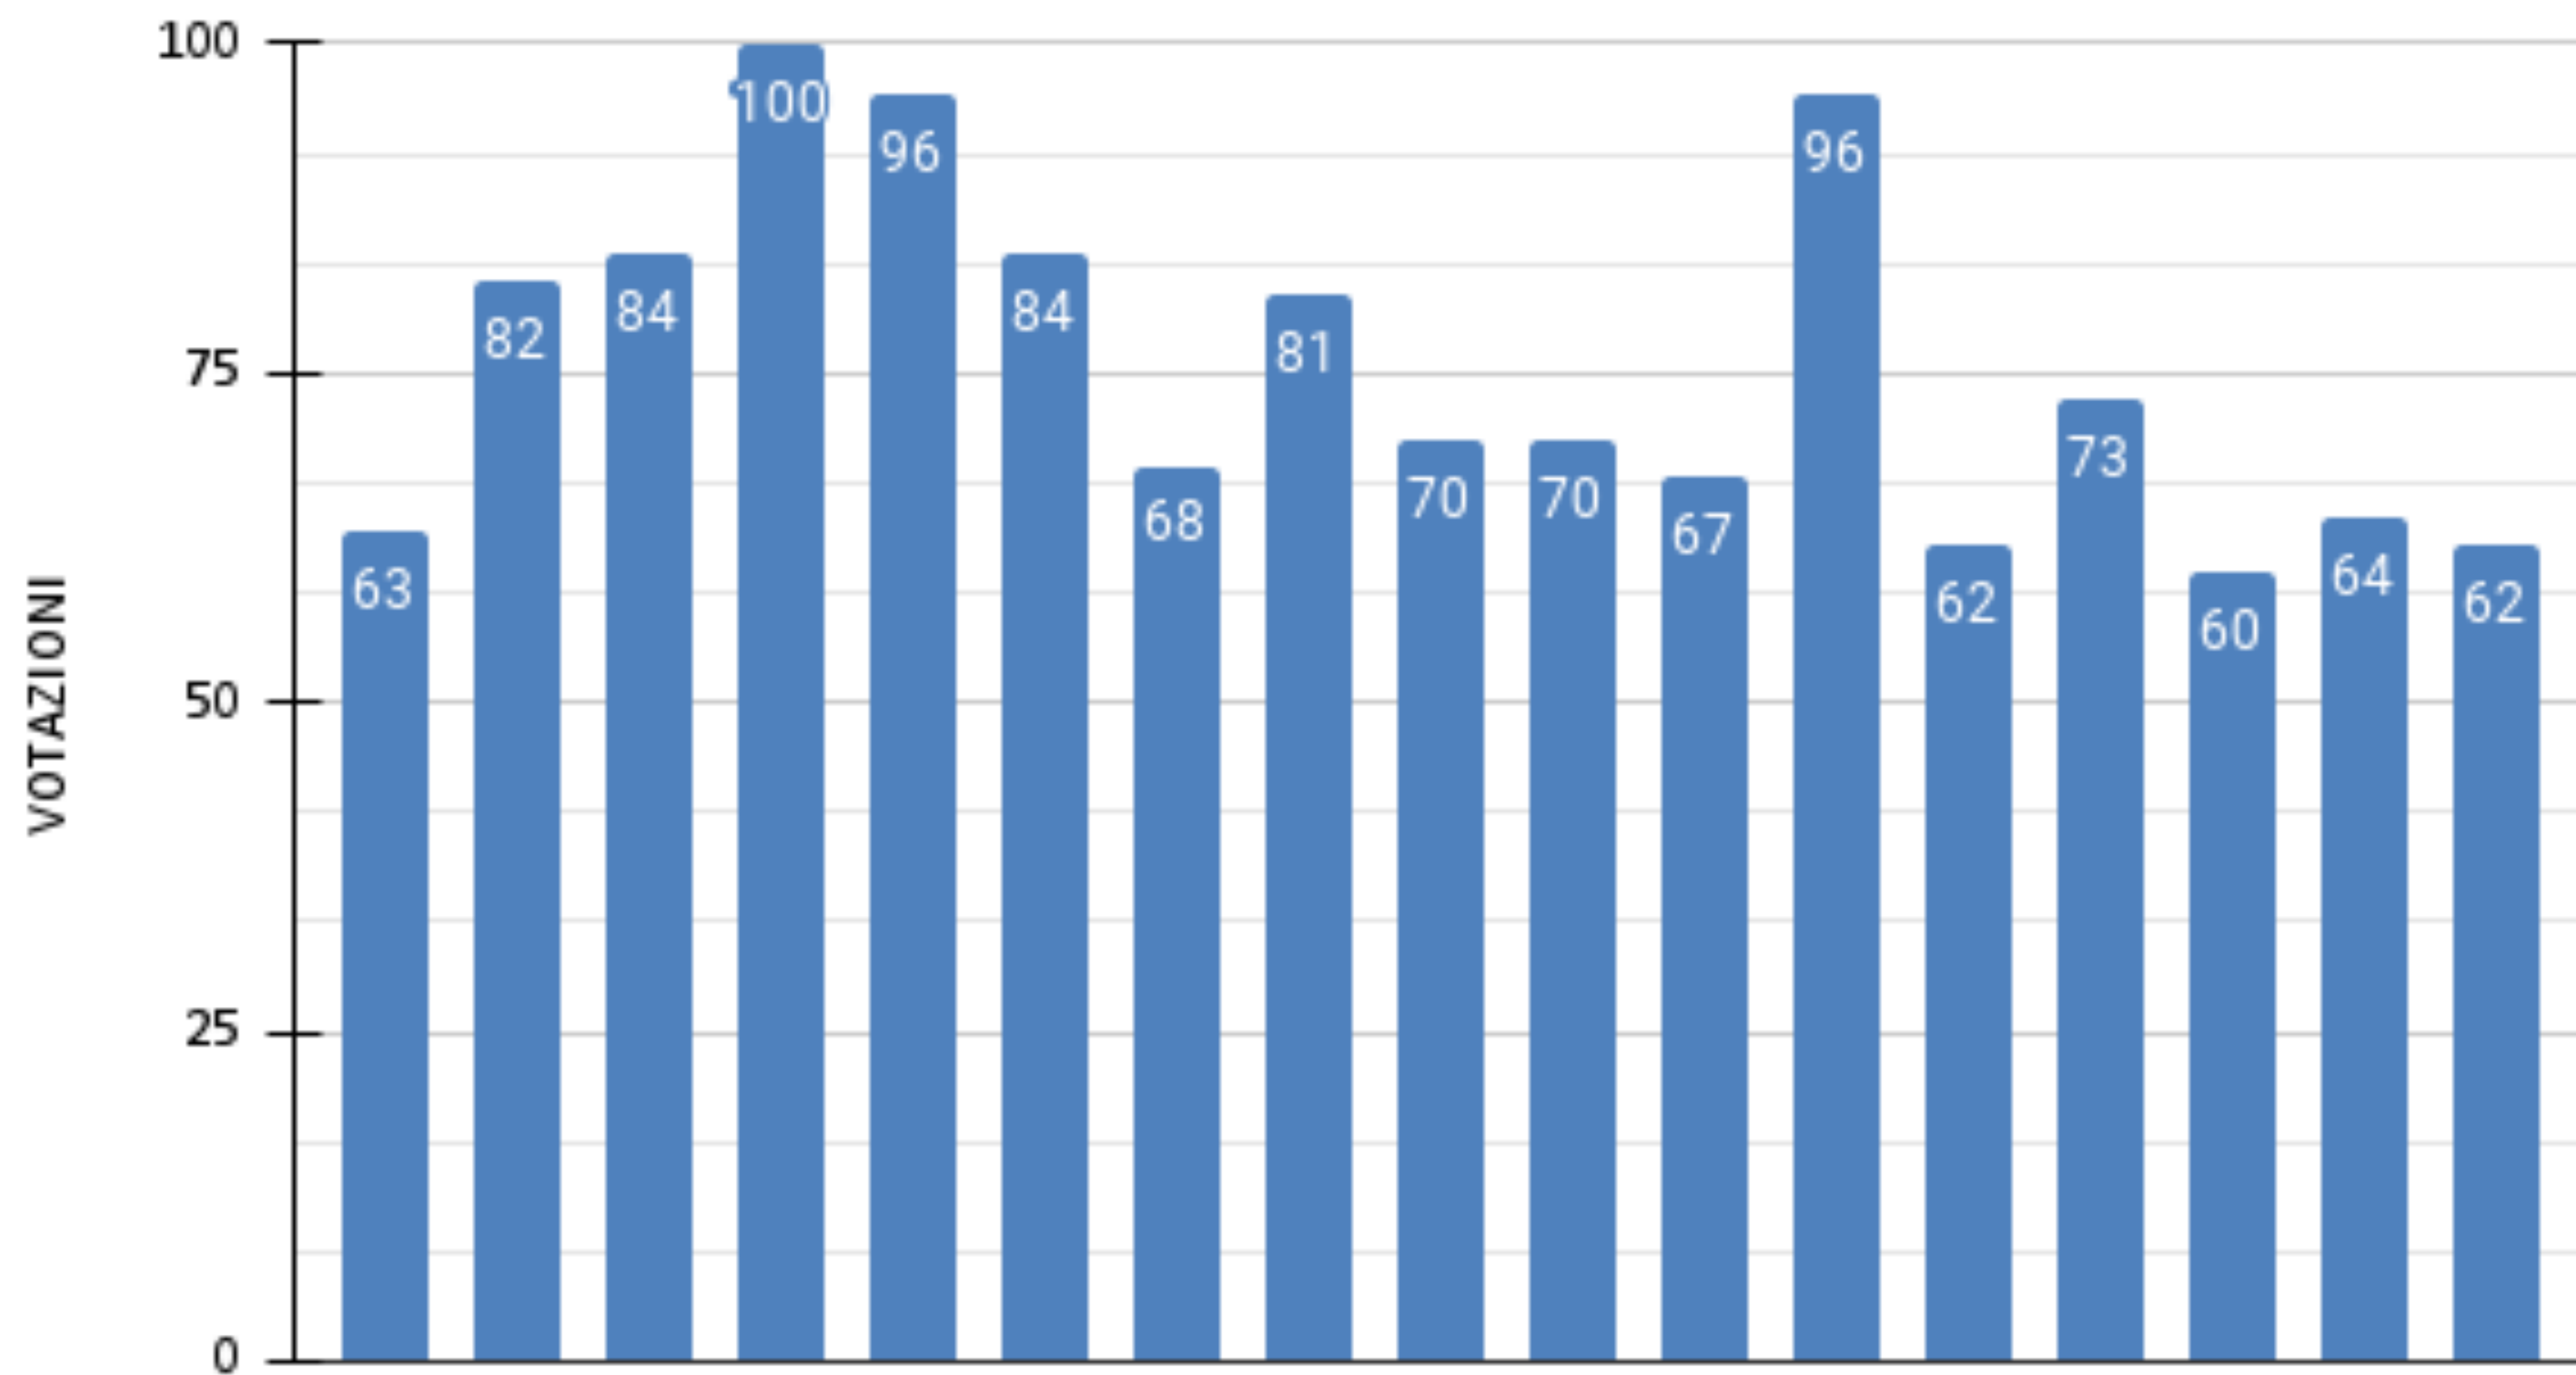

LICEO LINGUISTICO

Distribuzione non ammessi classi intermedie

Alunni classi quinte

Dettaglio alunni classi quinte non ammessi

I nostri 100, con e senza lode

5A - Esito esami di stato (in giallo le lodi)

5B - Esiti esame di stato (in giallo la lode)

5C - Esito esami di stato

5SA - Esiti esami di stato

5SC - Esiti esame di stato (in giallo la lode)

5SD - Esiti esame di stato

5LA - Esiti esame di stato (in giallo la lode)

5LB - Esiti esame di stato (in giallo la lode)