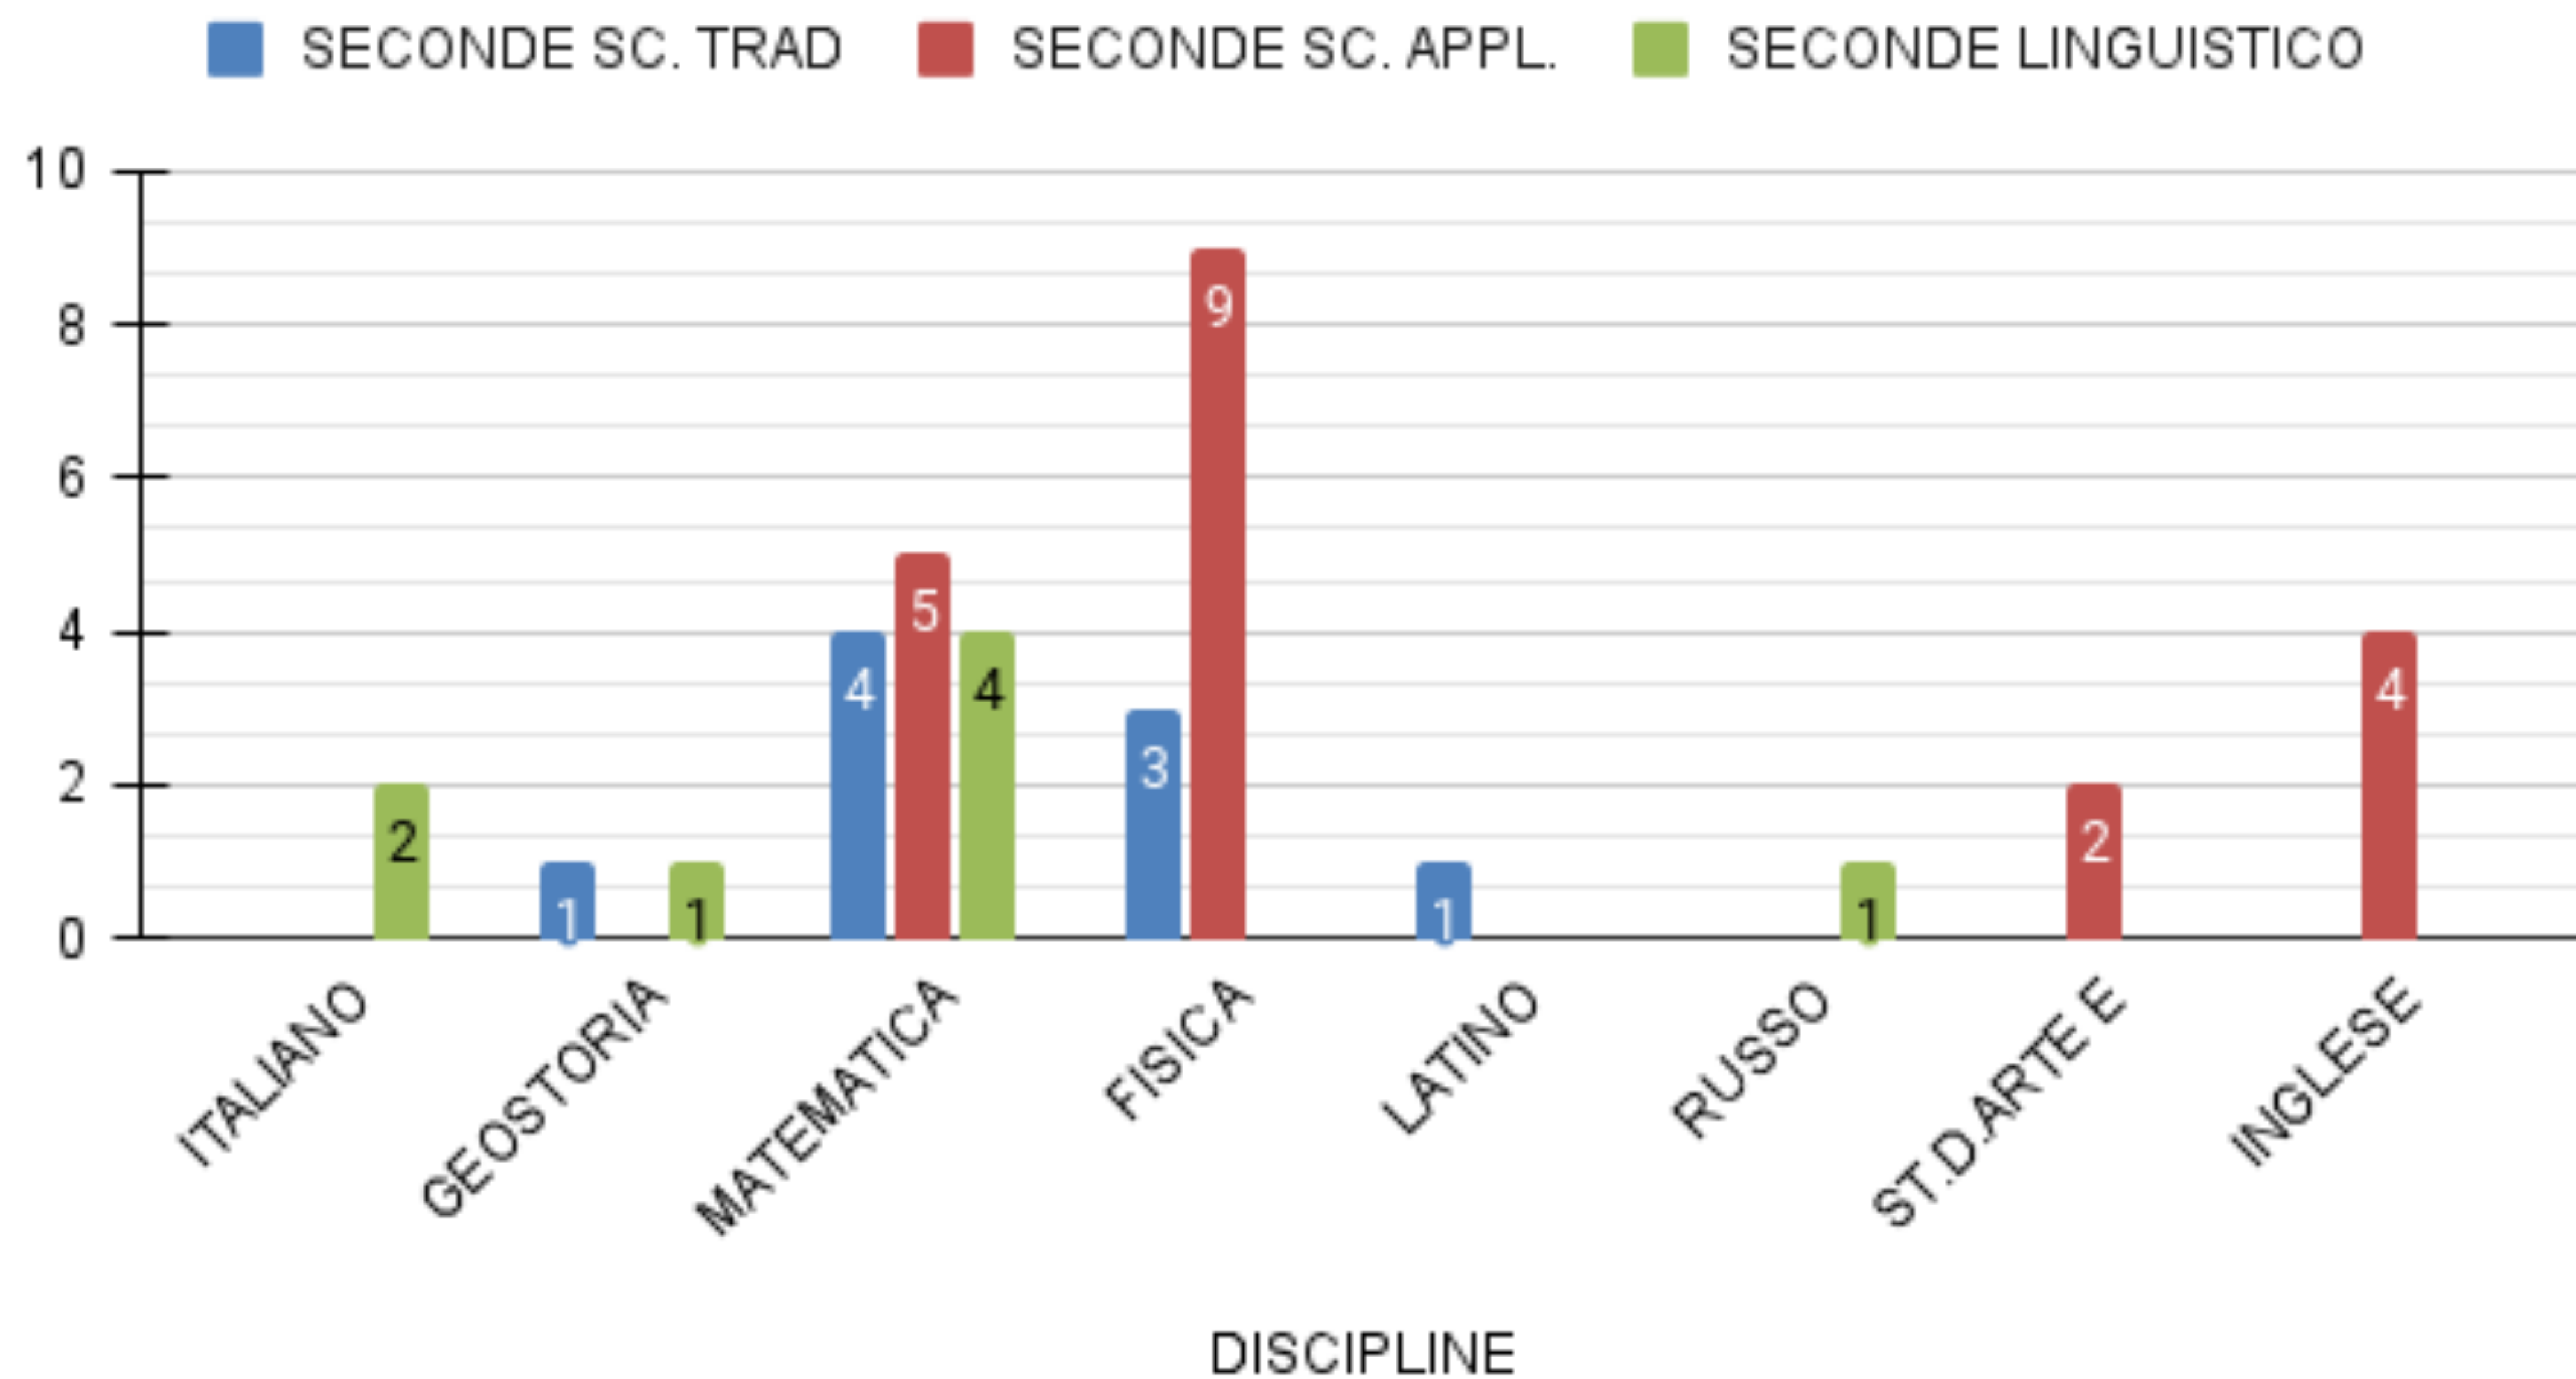

Esiti scrutinio finale

Liceo Scientifico e Linguistico "Guglielmo Marconi"

A. S. 2023-24

DATI AGGREGATI CLASSI INTERMEDIE

Distribuzione alunni con debito

CLASSI PRIME

PRIME SC. TRAD PRIME SC. APPL. PRIME LINGUISTICO

CLASSI SECONDE

CLASSI TERZE

■ TERZE SC. TRAD ■ TERZE SC. APPL. ■ TERZE LINGUISTICO

CLASSI QUARTE

■ QUARTE SC. TRAD ■ QUARTE SC. APPL. ■ QUARTE LINGUISTICO

SCIENTIFICO TRADIZIONALE

SCIENZE APPLICATE

PRIME SECONDE TERZE QUARTE

LICEO LINGUISTICO

Distribuzione non ammessi classi intermedie

Alunni classi quinte

Dettaglio alunni classi quinte non ammessi

I nostri 100, con e senza lode

5A - Esito esami di stato (in giallo le lodi)

5B - Esiti esame di stato (in giallo la lode)

5C - Esito esami di stato

5SA - Esiti esami di stato

5SC - Esiti esame di stato (in giallo la lode)

5SD - Esiti esame di stato

5LA - Esiti esame di stato (in giallo la lode)

5LB - Esiti esame di stato (in giallo la lode)