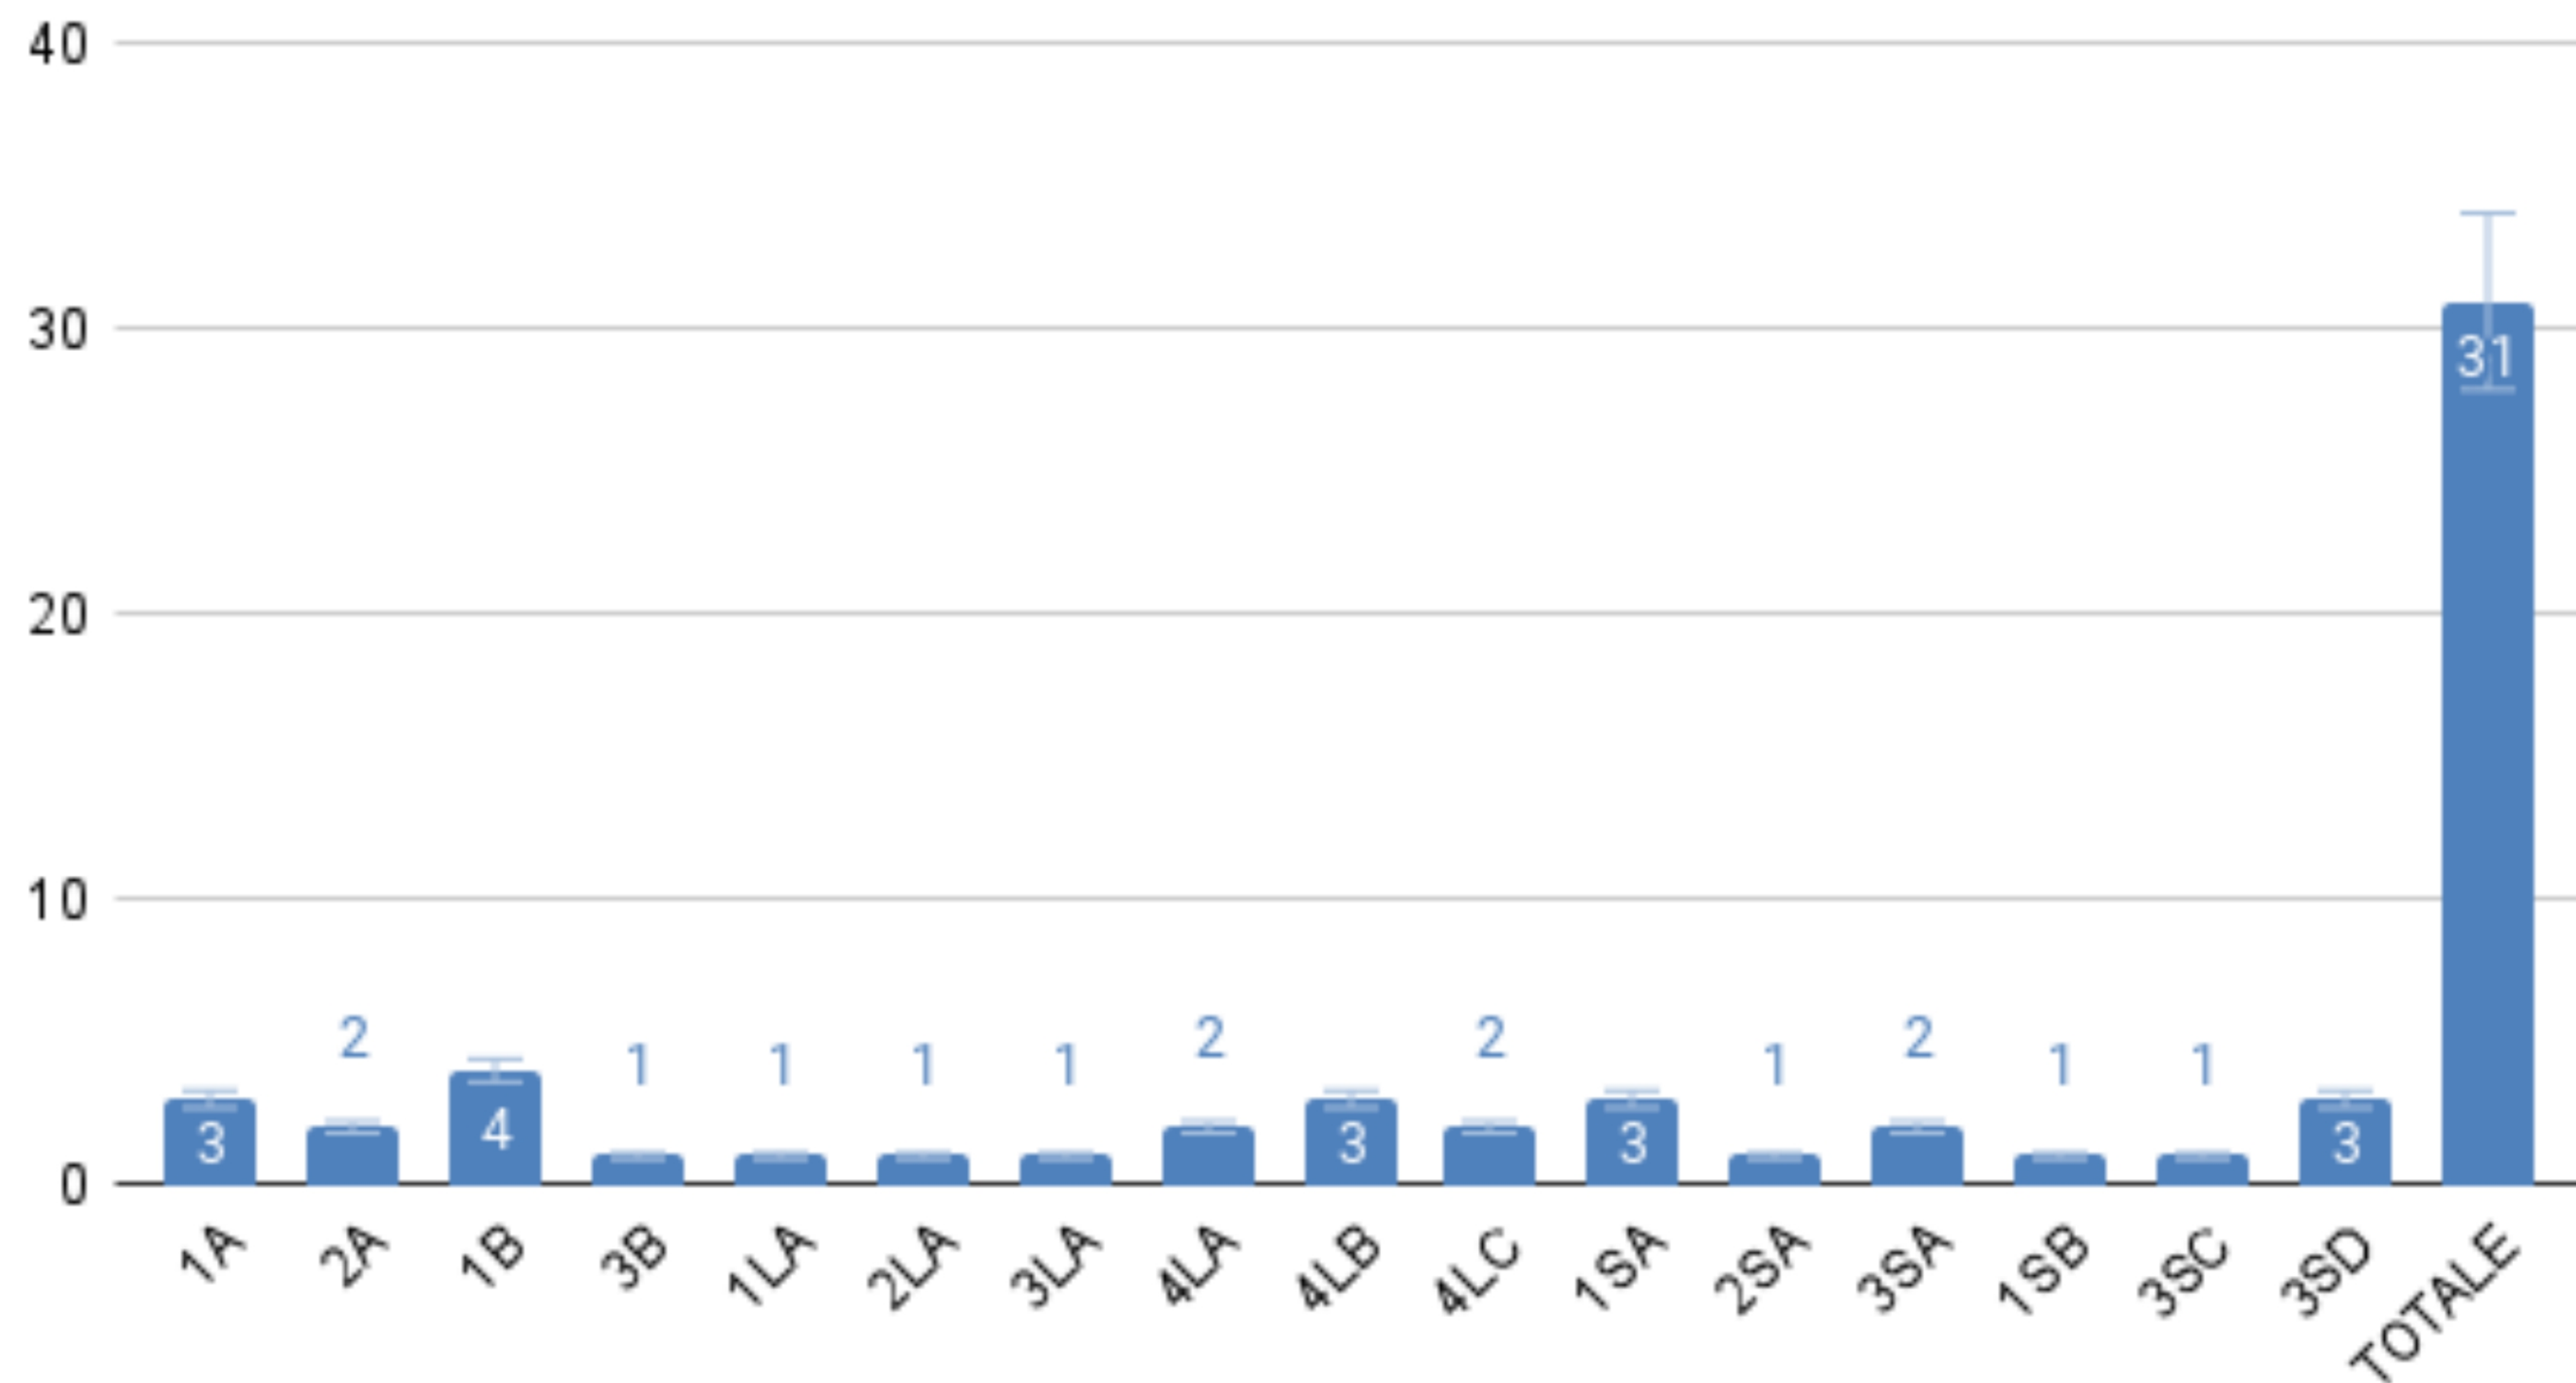

CLASSI SECONDE

CLASSI TERZE

■ TERZE SC. TRAD ■ TERZE SC. APPL. ■ TERZE LINGUISTICO

CLASSI QUARTE

■ QUARTE SC. TRAD ■ QUARTE SC. APPL. ■ QUARTE LINGUISTICO

SCIENTIFICO TRADIZIONALE

SCIENZE APPLICATE

PRIME SECONDE TERZE QUARTE

LICEO LINGUISTICO

Distribuzione non ammessi classi intermedie

Alunni classi quinte

Dettaglio alunni classi quinte non ammessi

I nostri 100, con e senza lode

5A - Esito esami di stato (in giallo le lodi)

5B - Esiti esame di stato (in giallo la lode)

5C - Esito esami di stato

5SA - Esiti esami di stato

5SC - Esiti esame di stato (in giallo la lode)

5SD - Esiti esame di stato

5LA - Esiti esame di stato (in giallo la lode)

5LB - Esiti esame di stato (in giallo la lode)