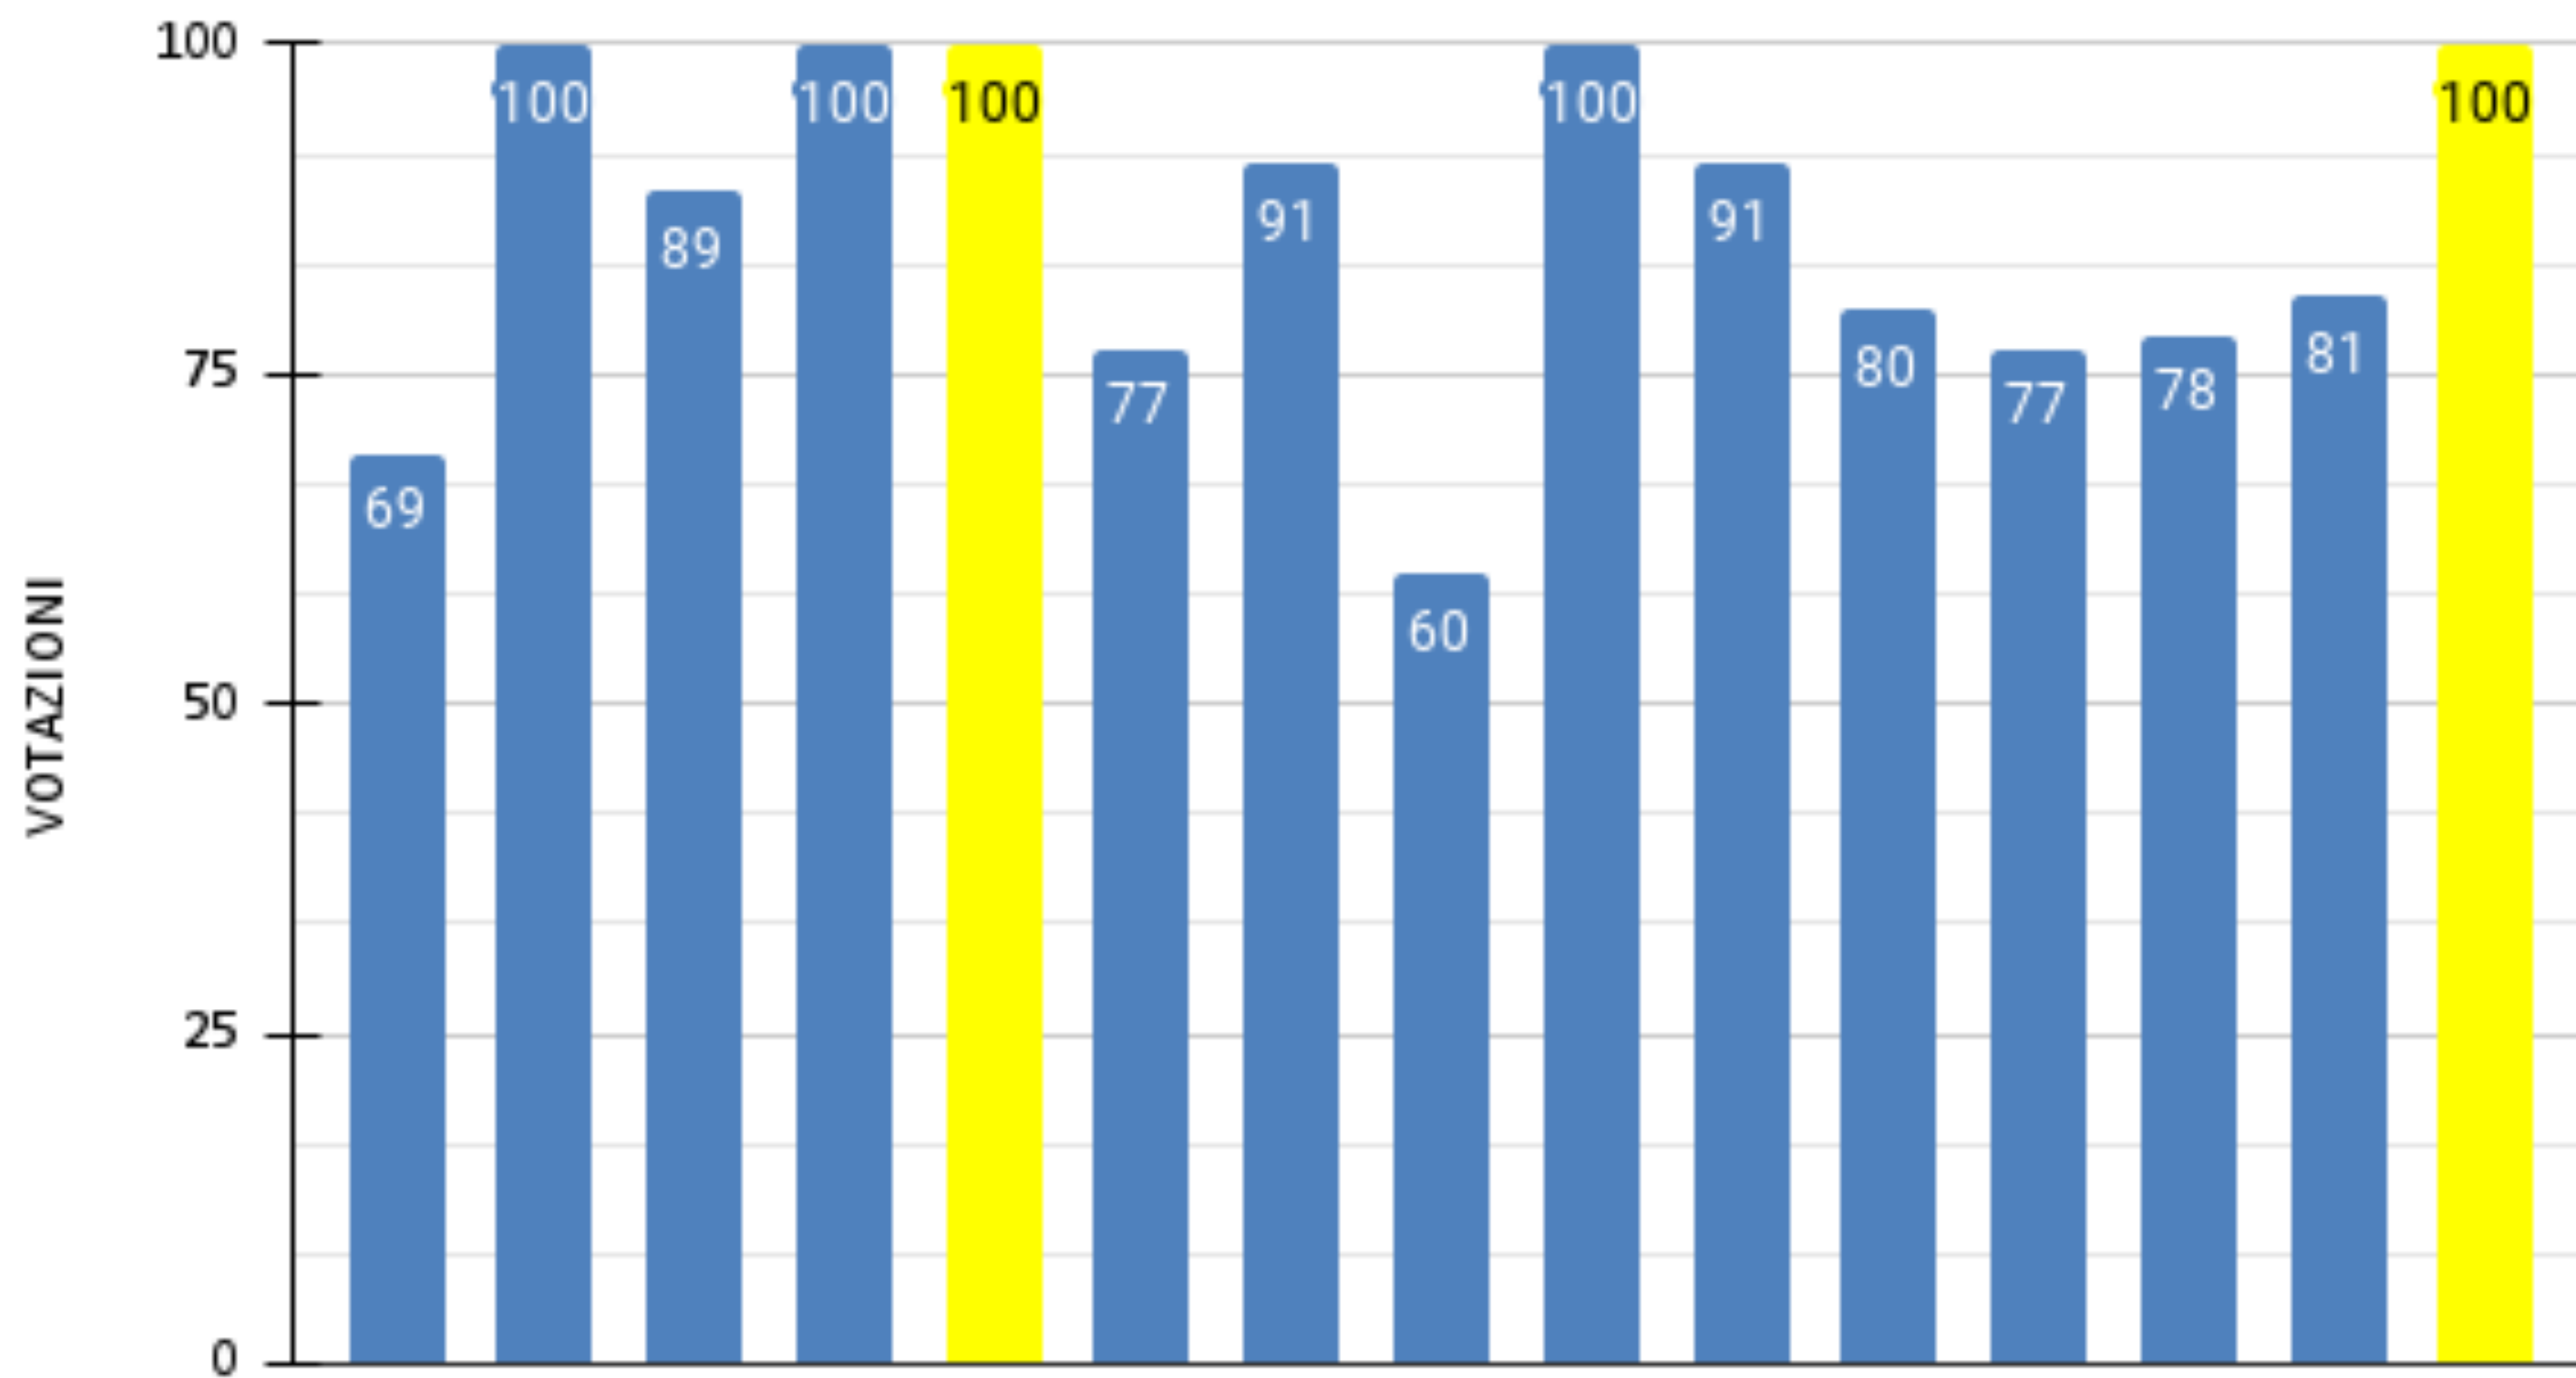

LICEO LINGUISTICO

Distribuzione non ammessi classi intermedie

Alunni classi quinte

Dettaglio alunni classi quinte non ammessi

I nostri 100, con e senza lode

5A - Esito esami di stato (in giallo le lodi)

5B - Esiti esame di stato (in giallo la lode)

5C - Esito esami di stato

5SA - Esiti esami di stato

5SC - Esiti esame di stato (in giallo la lode)

5SD - Esiti esame di stato

5LA - Esiti esame di stato (in giallo la lode)

5LB - Esiti esame di stato (in giallo la lode)