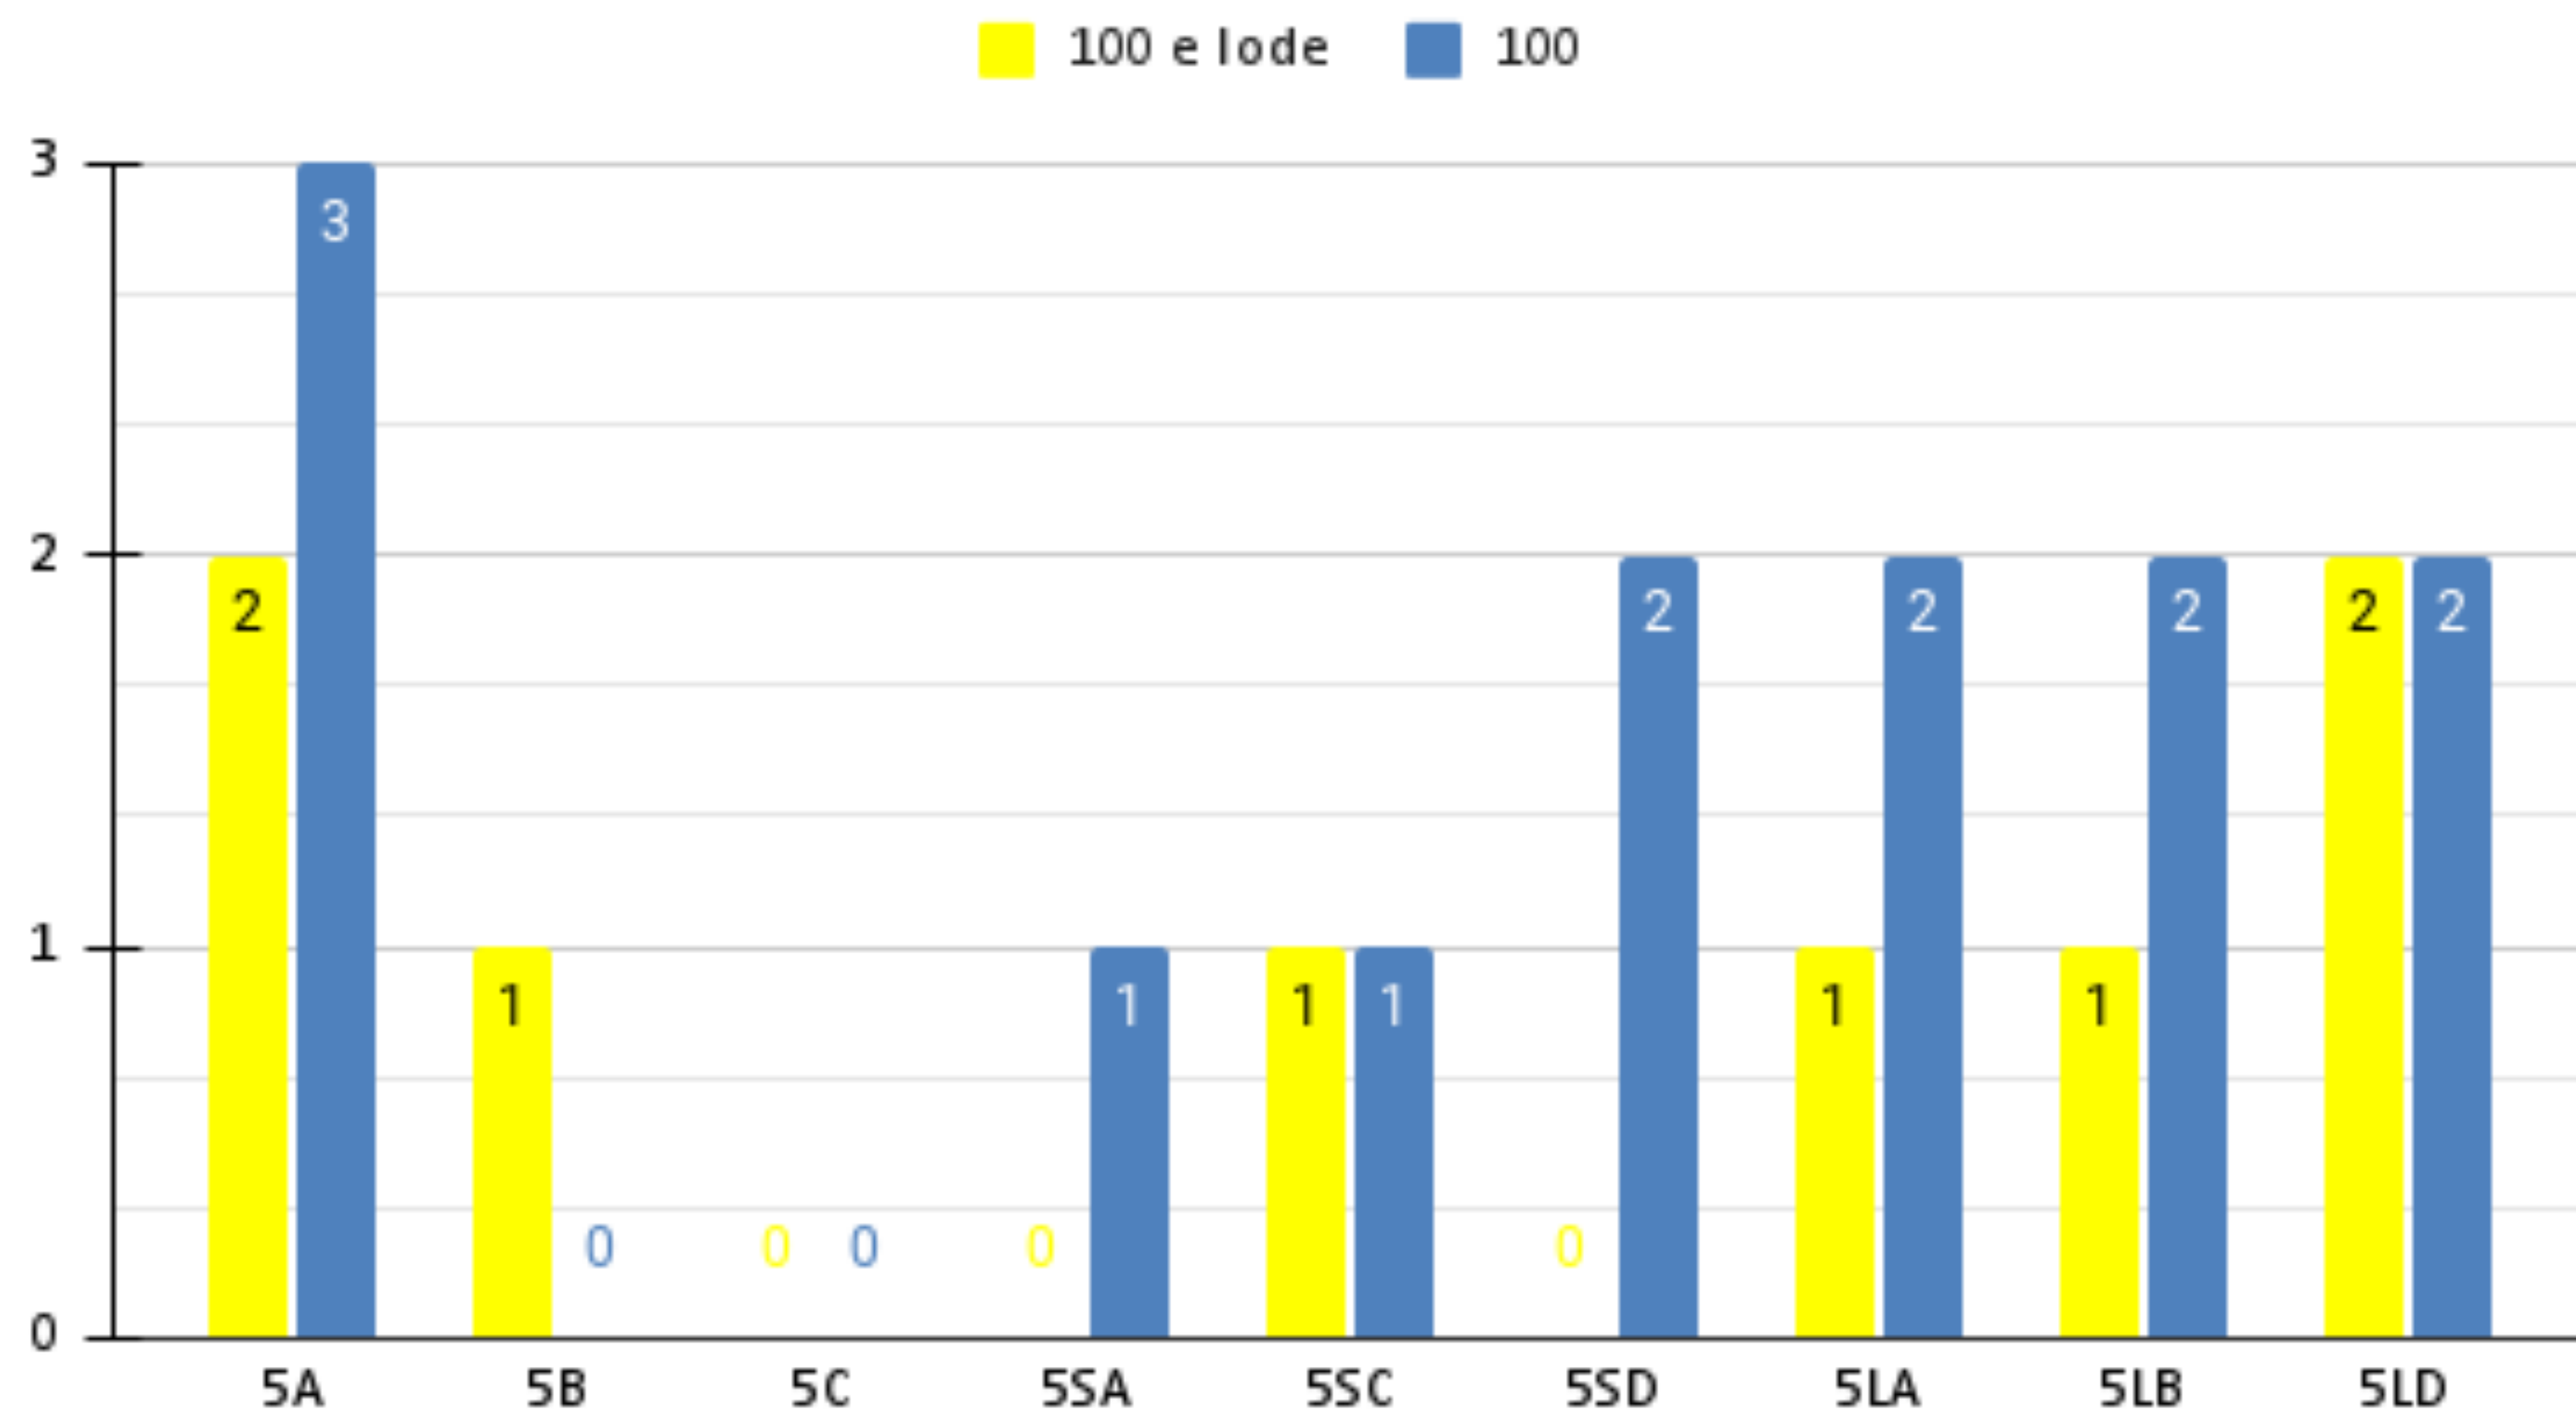

LICEO LINGUISTICO

Distribuzione non ammessi classi intermedie

Alunni classi quinte

Dettaglio alunni classi quinte non ammessi

I nostri 100, con e senza lode

5A - Esito esami di stato (in giallo le lodi)

5B - Esiti esame di stato (in giallo la lode)

5C - Esito esami di stato

5SA - Esiti esami di stato

5SC - Esiti esame di stato (in giallo la lode)

5SD - Esiti esame di stato

5LA - Esiti esame di stato (in giallo la lode)

5LB - Esiti esame di stato (in giallo la lode)

5LD - Esiti dell'esame di stato (in giallo le lodi)

GRAZIE