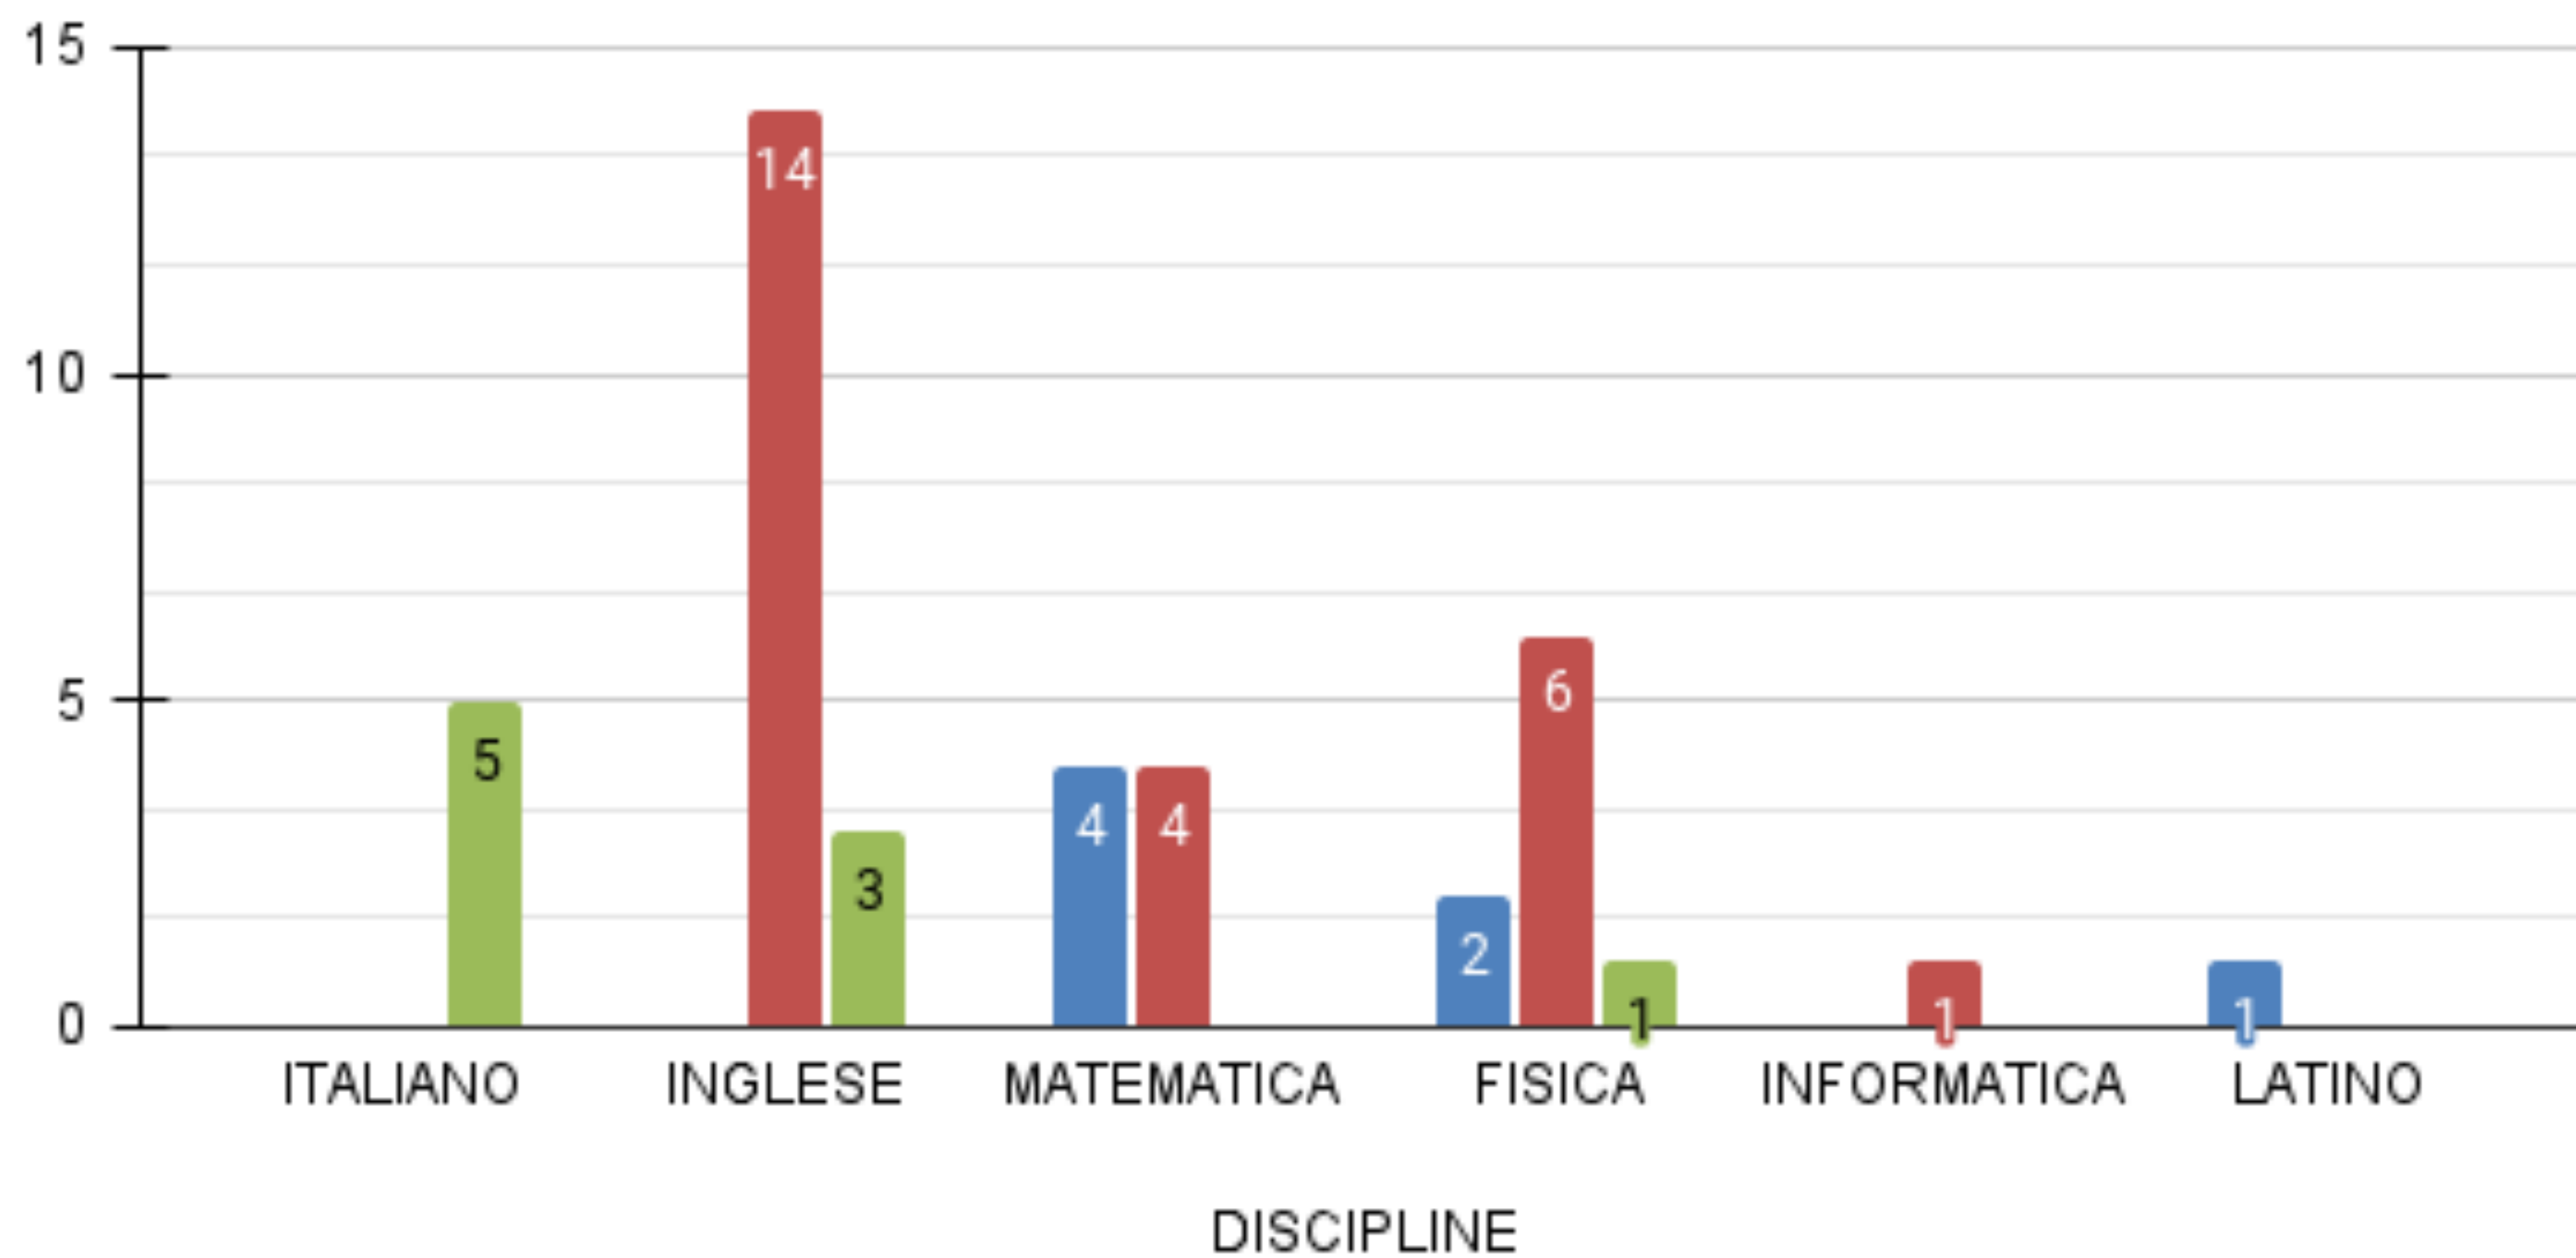

Esiti scrutinio finale

Liceo Scientifico e Linguistico "Guglielmo Marconi"

A. S. 2023-24

DATI AGGREGATI CLASSI INTERMEDIE

Distribuzione alunni con debito

CLASSI PRIME

PRIME SC. TRAD PRIME SC. APPL. PRIME LINGUISTICO

CLASSI SECONDE

CLASSI TERZE

■ TERZE SC. TRAD ■ TERZE SC. APPL. ■ TERZE LINGUISTICO

CLASSI QUARTE

■ QUARTE SC. TRAD ■ QUARTE SC. APPL. ■ QUARTE LINGUISTICO

SCIENTIFICO TRADIZIONALE

SCIENZE APPLICATE

PRIME SECONDE TERZE QUARTE

LICEO LINGUISTICO

Distribuzione non ammessi classi intermedie

Alunni classi quinte

Dettaglio alunni classi quinte non ammessi

I nostri 100, con e senza lode

5A - Esito esami di stato (in giallo le lodi)

5B - Esiti esame di stato (in giallo la lode)

5C - Esito esami di stato

5SA - Esiti esami di stato

5SC - Esiti esame di stato (in giallo la lode)

5SD - Esiti esame di stato

5LA - Esiti esame di stato (in giallo la lode)

5LB - Esiti esame di stato (in giallo la lode)