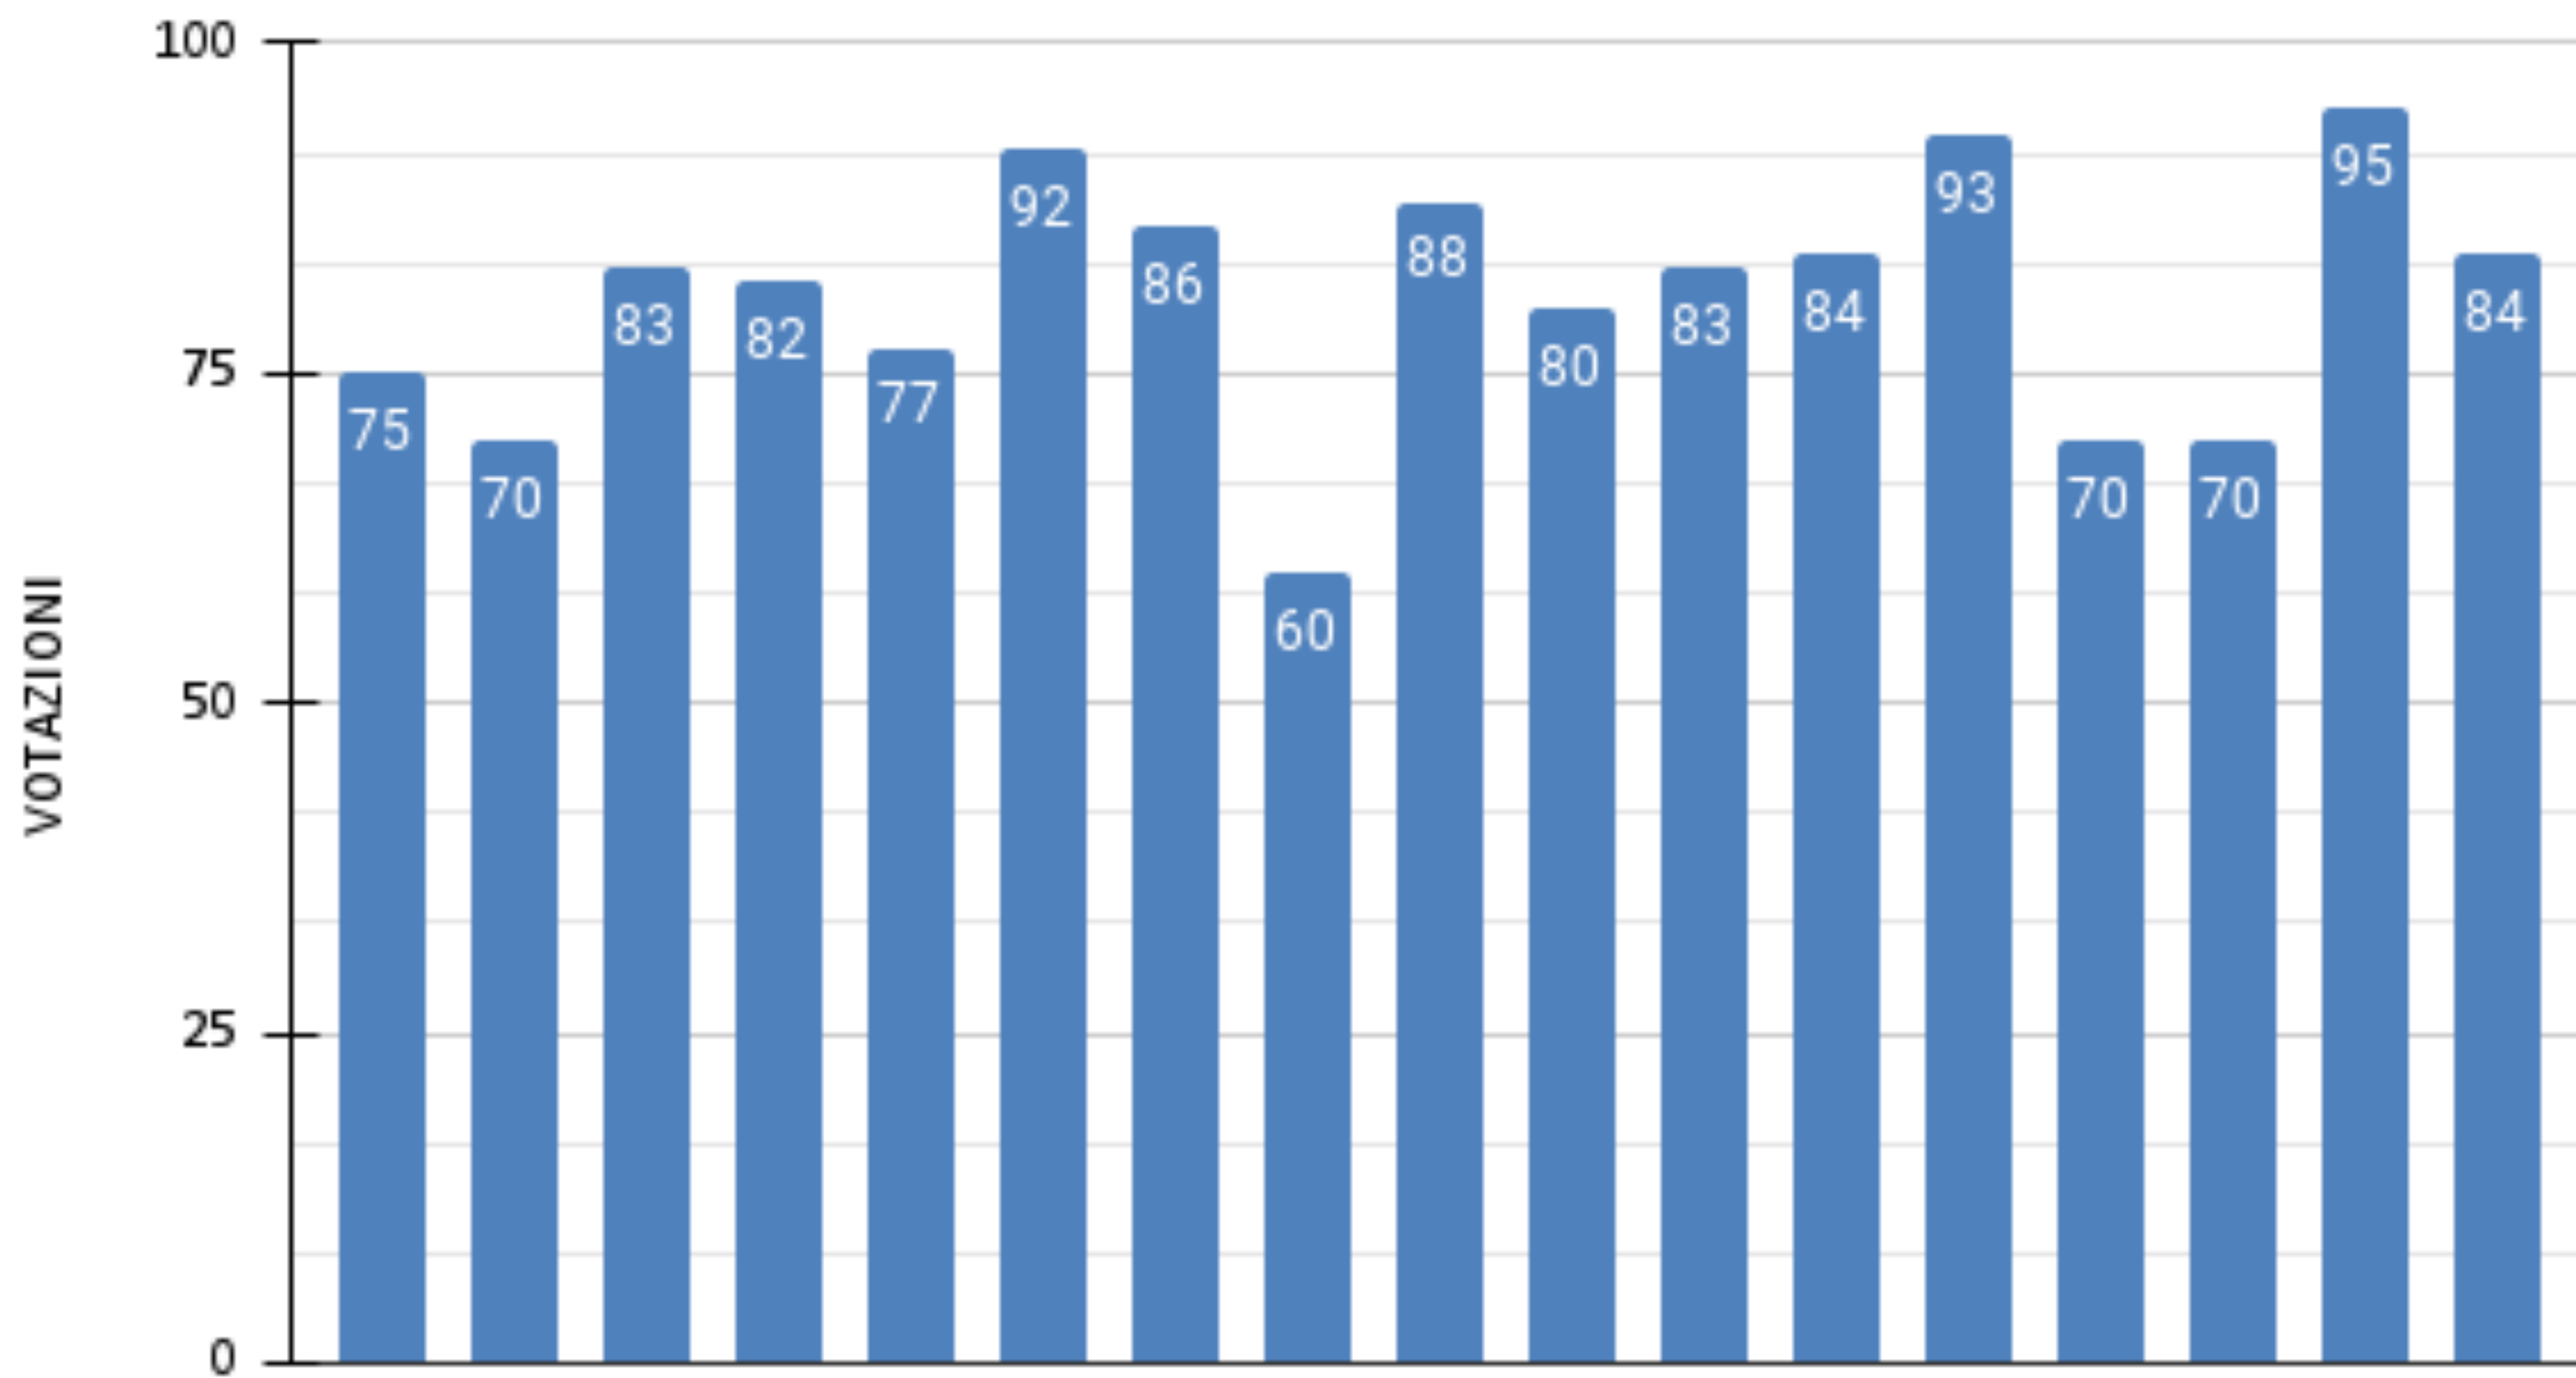

LICEO LINGUISTICO

Distribuzione non ammessi classi intermedie

Alunni classi quinte

Dettaglio alunni classi quinte non ammessi

I nostri 100, con e senza lode

5A - Esito esami di stato (in giallo le lodi)

5B - Esiti esame di stato (in giallo la lode)

5C - Esito esami di stato

5SA - Esiti esami di stato

5SC - Esiti esame di stato (in giallo la lode)

5SD - Esiti esame di stato

5LA - Esiti esame di stato (in giallo la lode)

5LB - Esiti esame di stato (in giallo la lode)