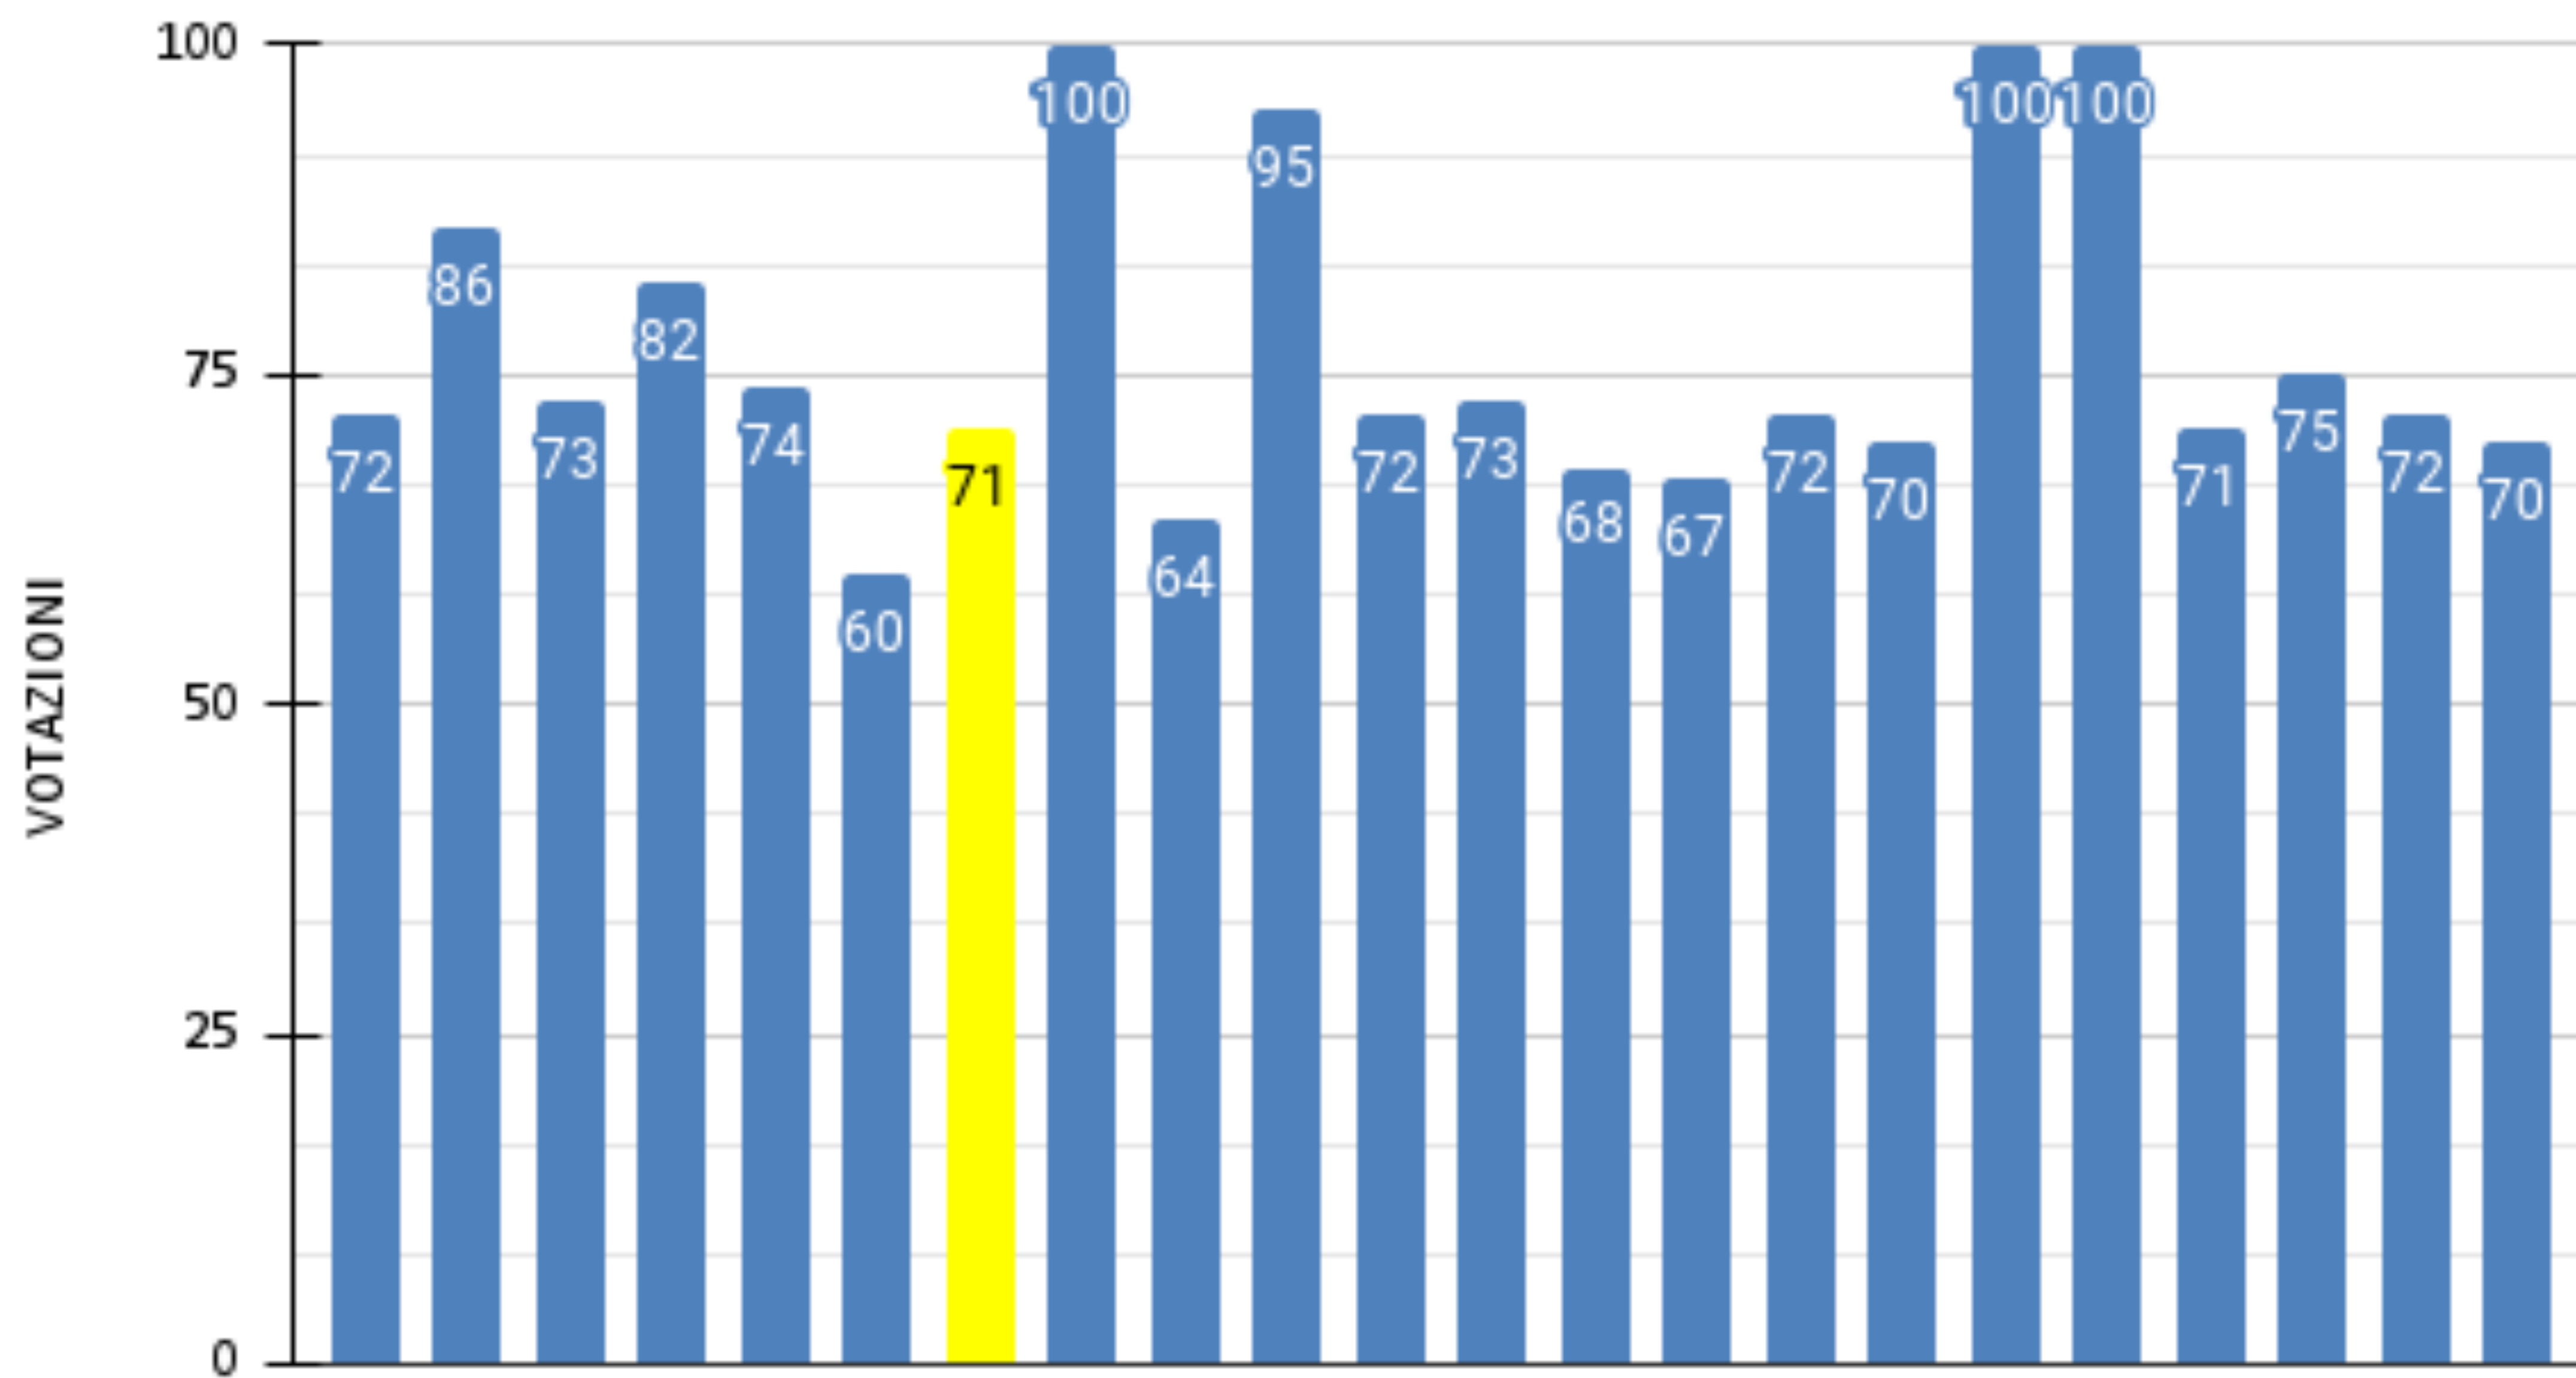

5C - Esito esami di stato

5SA - Esiti esami di stato

5SC - Esiti esame di stato (in giallo la lode)

5SD - Esiti esame di stato

5LA - Esiti esame di stato (in giallo la lode)

5LB - Esiti esame di stato (in giallo la lode)

5LD - Esiti dell'esame di stato (in giallo le lodi)

GRAZIE