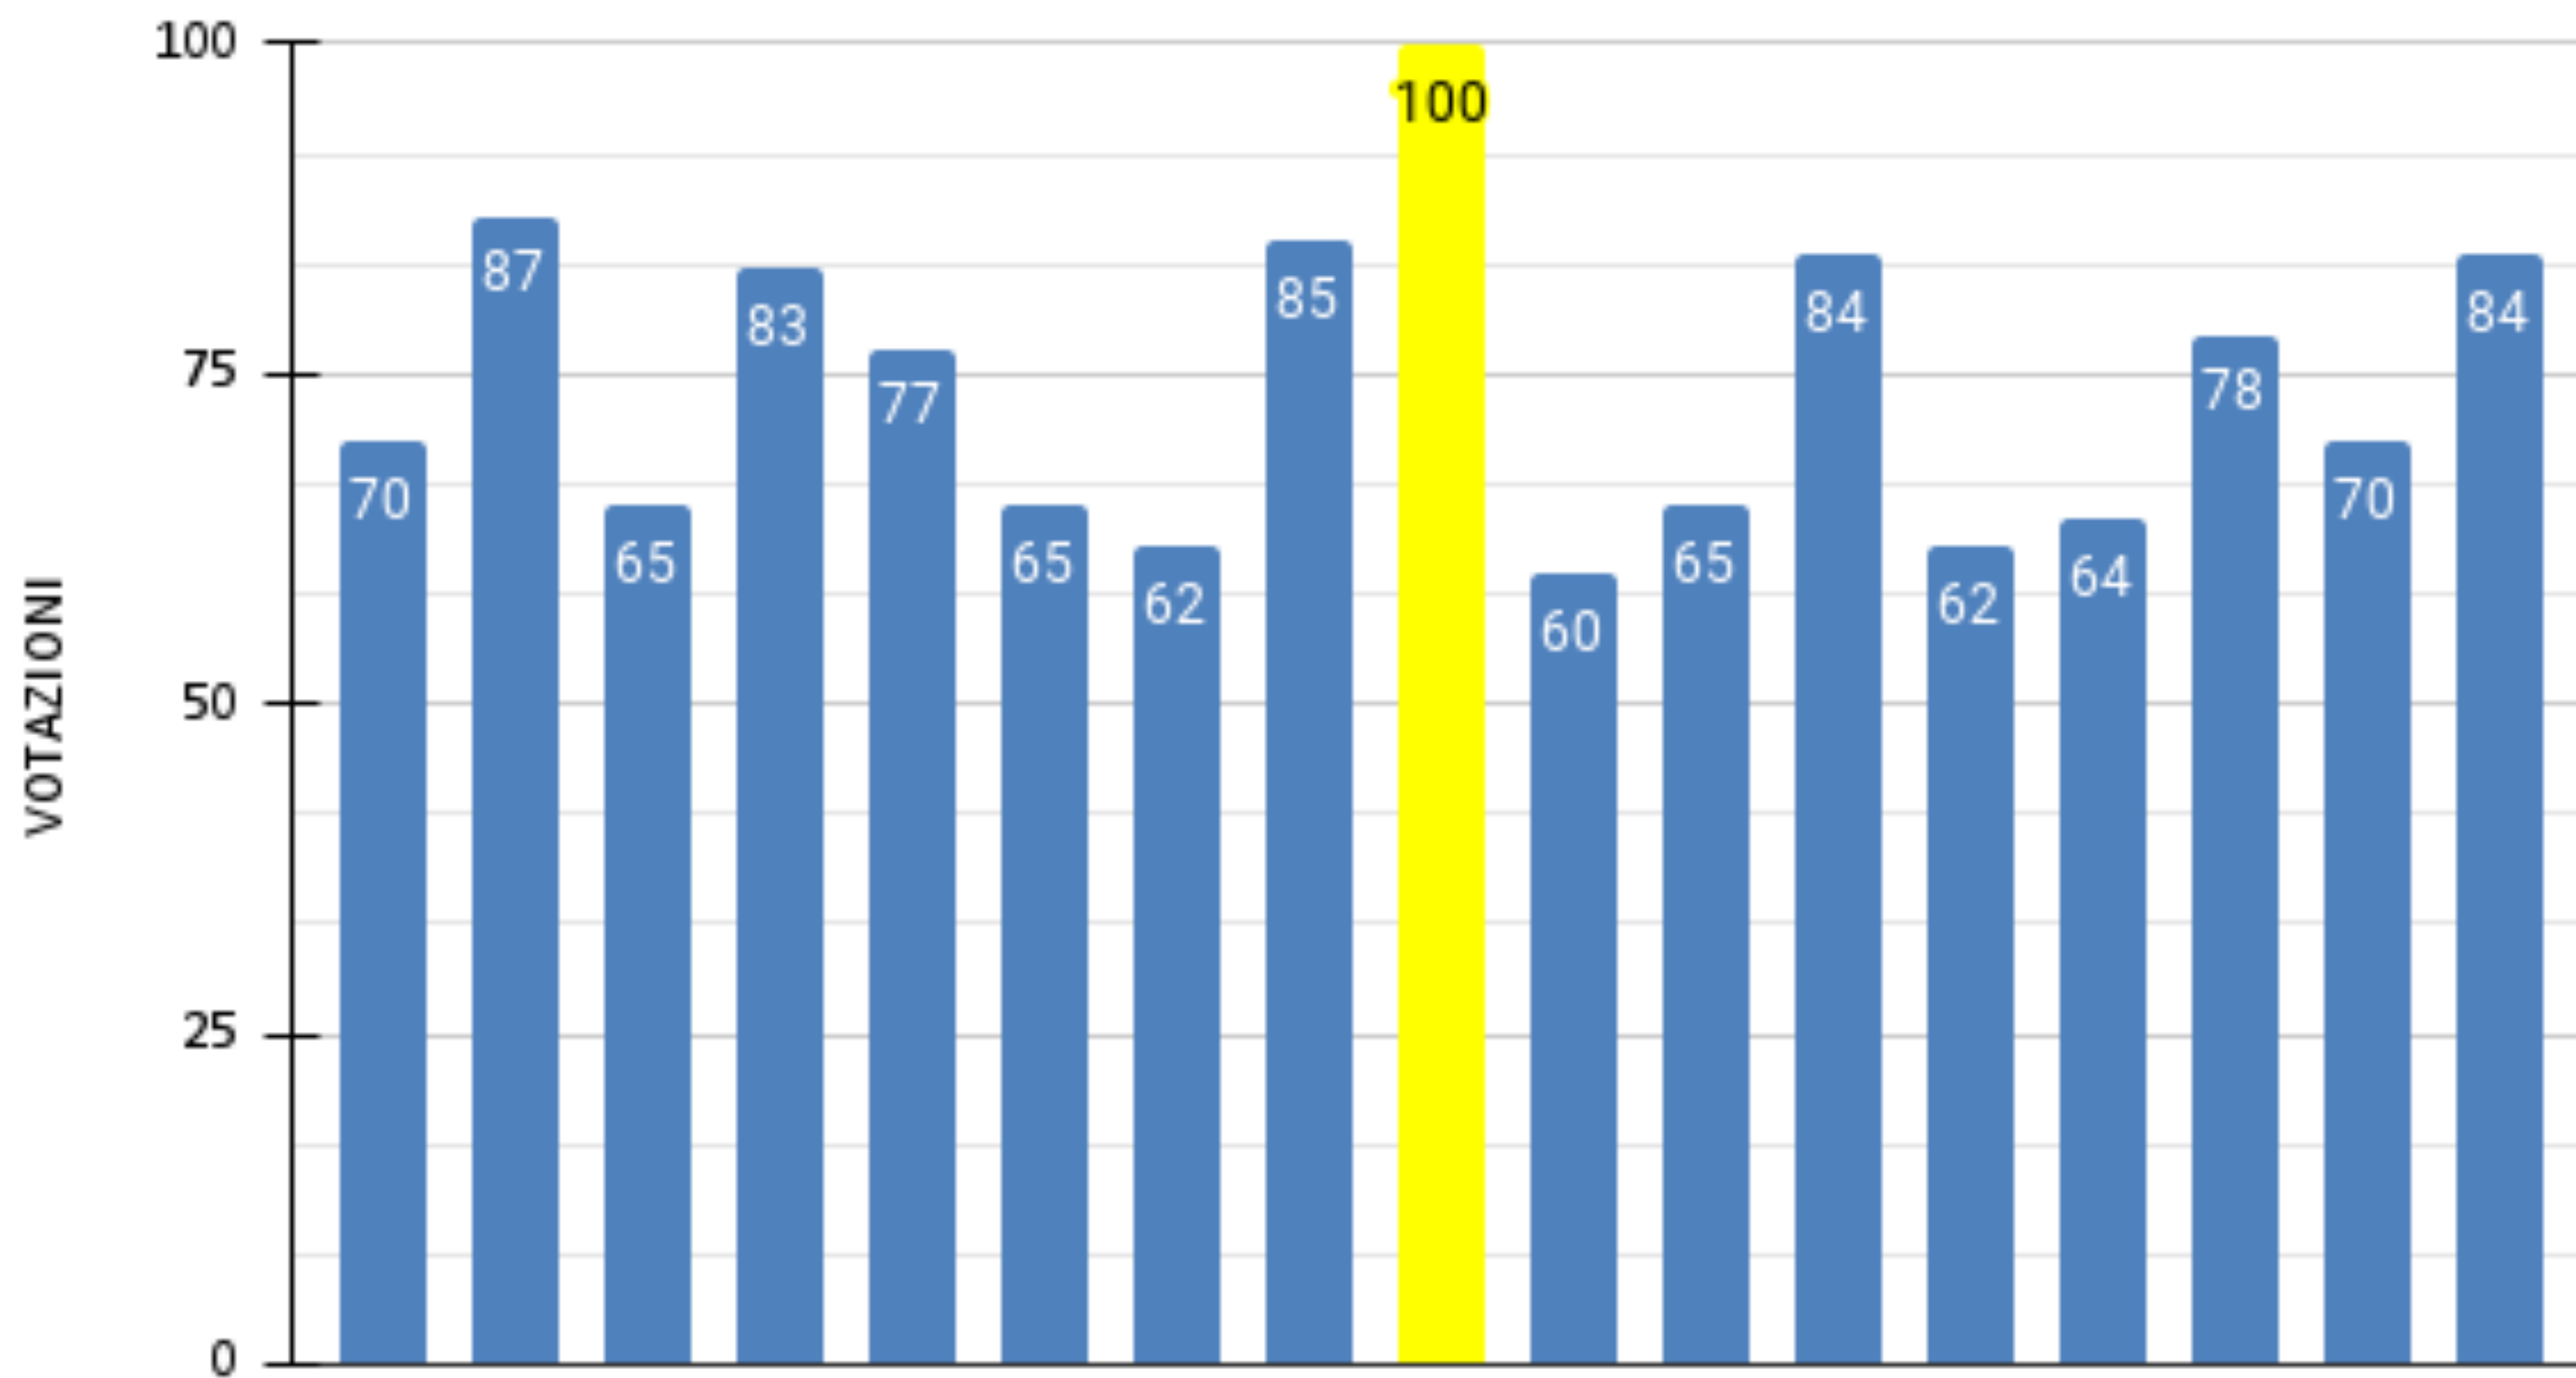

LICEO LINGUISTICO

Distribuzione non ammessi classi intermedie

Alunni classi quinte

Dettaglio alunni classi quinte non ammessi

I nostri 100, con e senza lode

5A - Esito esami di stato (in giallo le lodi)

5B - Esiti esame di stato (in giallo la lode)

5C - Esito esami di stato

5SA - Esiti esami di stato

5SC - Esiti esame di stato (in giallo la lode)

5SD - Esiti esame di stato

5LA - Esiti esame di stato (in giallo la lode)

5LB - Esiti esame di stato (in giallo la lode)