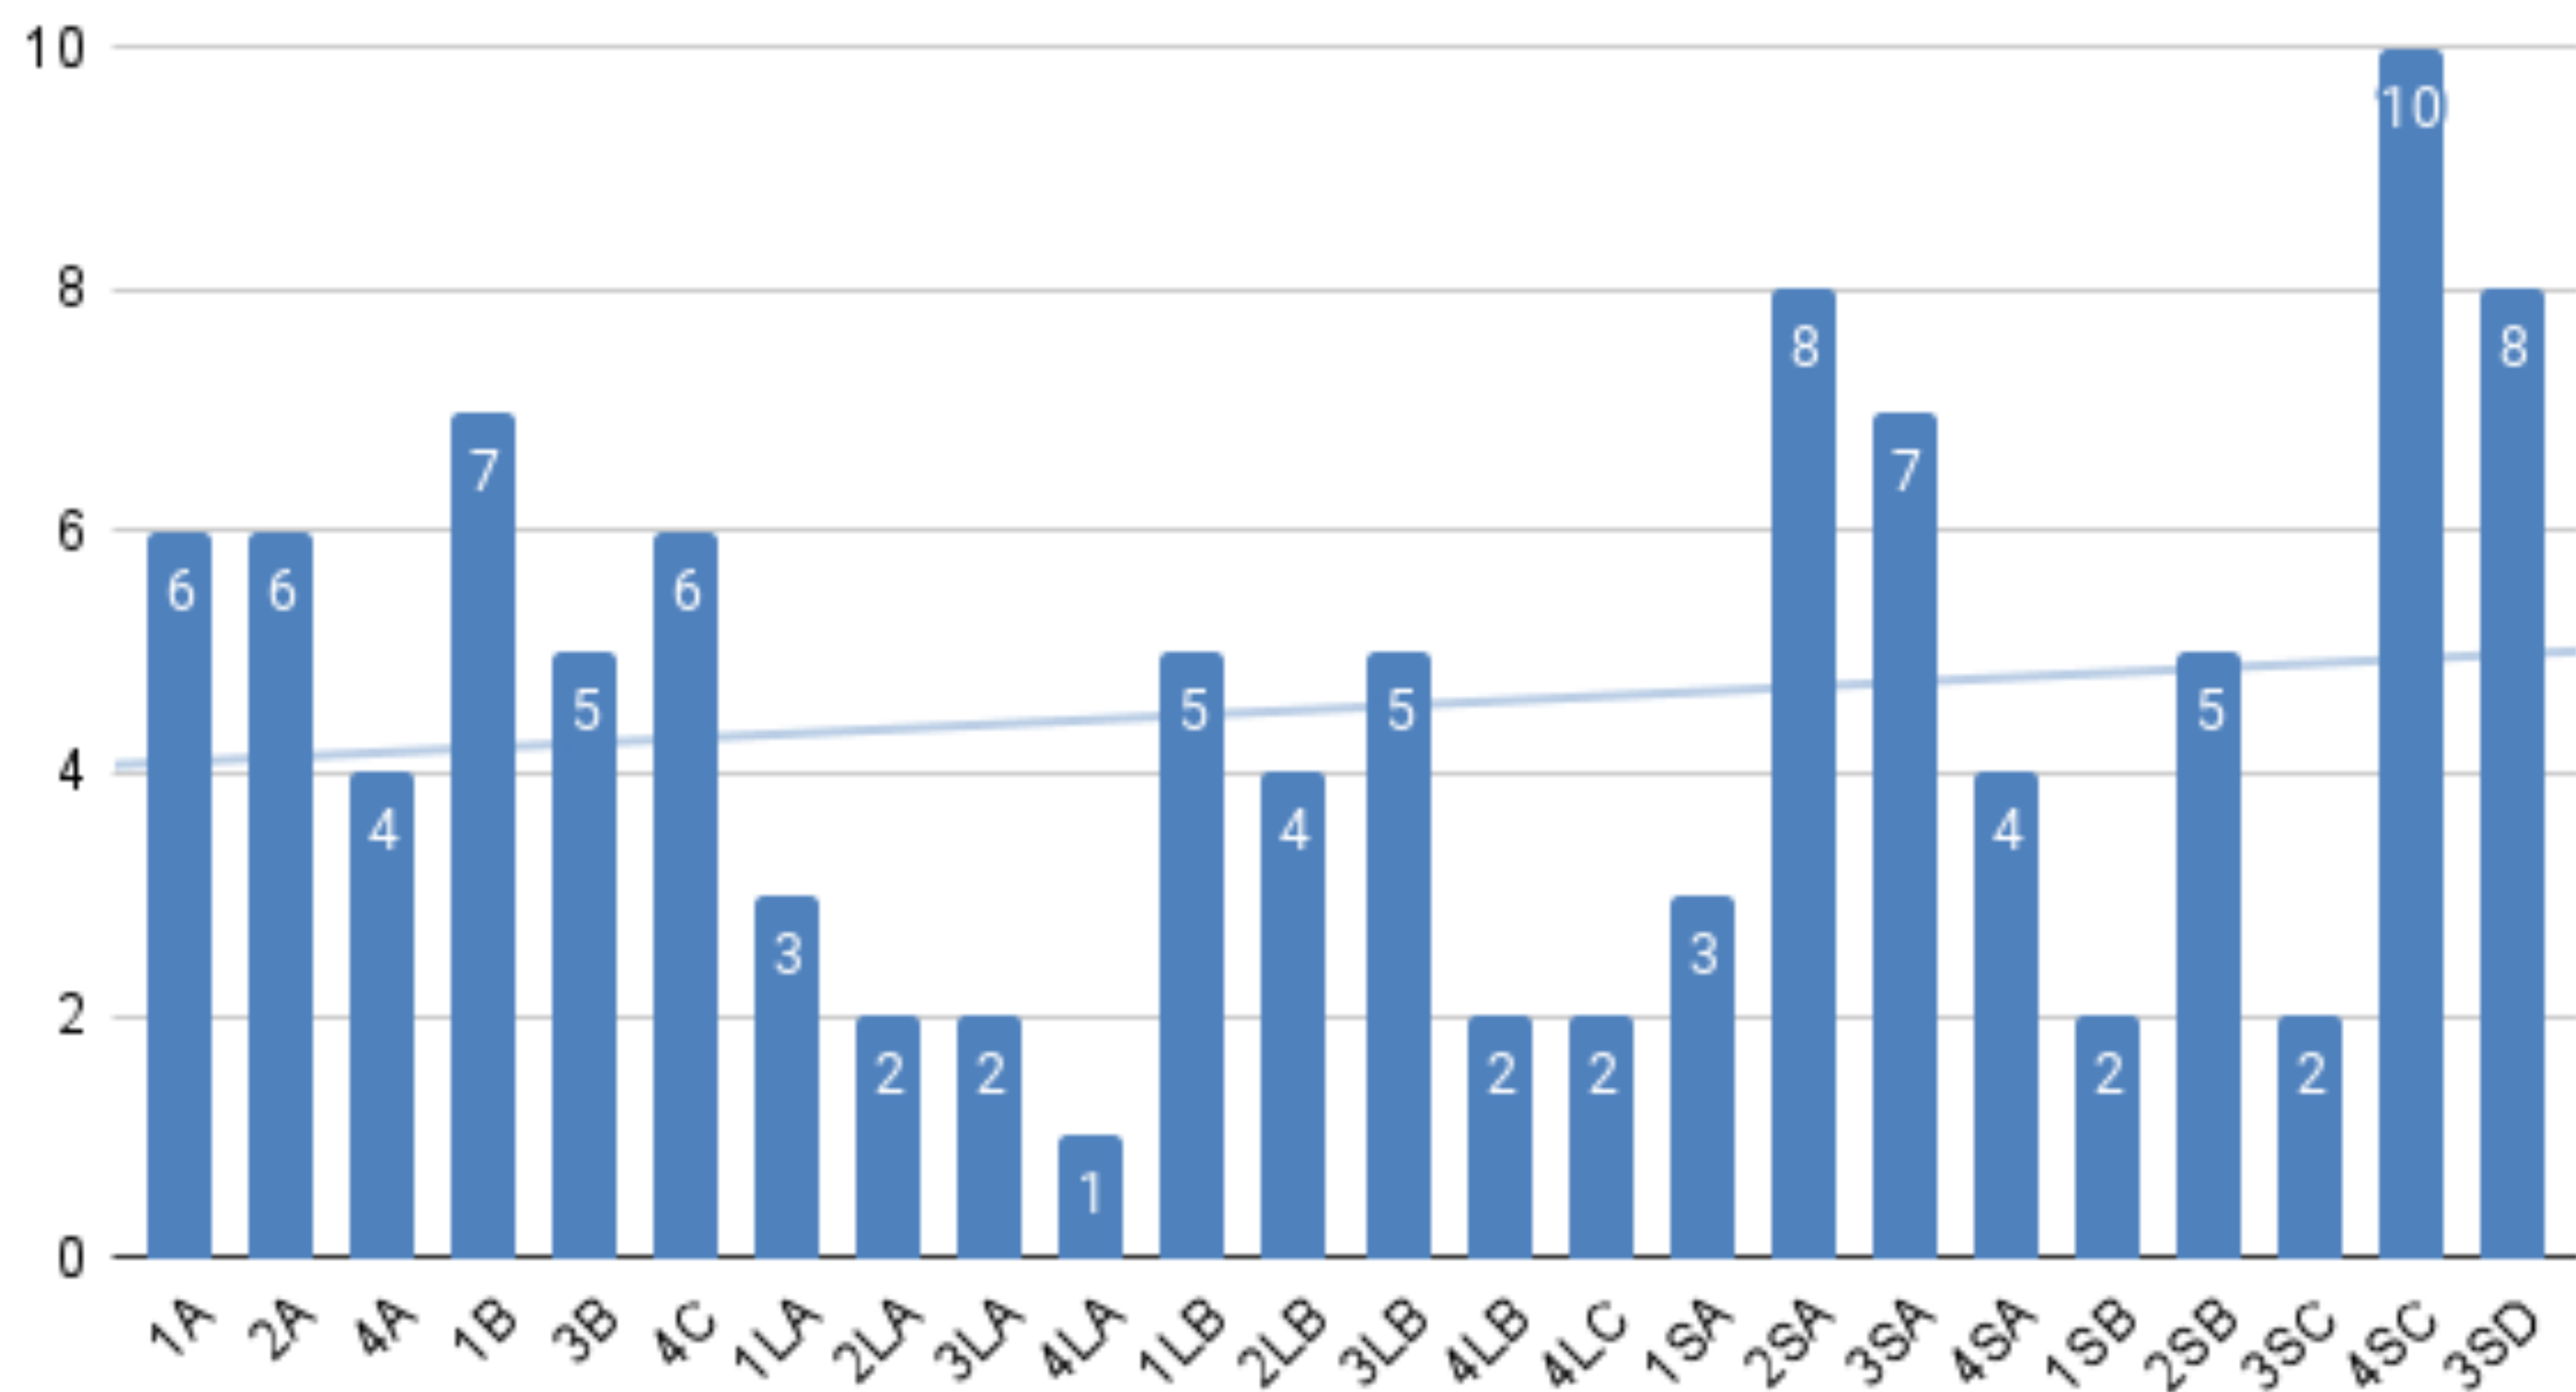

Esiti scrutinio finale

Liceo Scientifico e Linguistico "Guglielmo Marconi"

A. S. 2023-24

DATI AGGREGATI CLASSI INTERMEDIE

Distribuzione alunni con debito

CLASSI PRIME

PRIME SC. TRAD PRIME SC. APPL. PRIME LINGUISTICO

CLASSI SECONDE

CLASSI TERZE

■ TERZE SC. TRAD ■ TERZE SC. APPL. ■ TERZE LINGUISTICO

CLASSI QUARTE

■ QUARTE SC. TRAD ■ QUARTE SC. APPL. ■ QUARTE LINGUISTICO

SCIENTIFICO TRADIZIONALE

SCIENZE APPLICATE

PRIME SECONDE TERZE QUARTE

LICEO LINGUISTICO

Distribuzione non ammessi classi intermedie

Alunni classi quinte

Dettaglio alunni classi quinte non ammessi

I nostri 100, con e senza lode

5A - Esito esami di stato (in giallo le lodi)

5B - Esiti esame di stato (in giallo la lode)

5C - Esito esami di stato

5SA - Esiti esami di stato

5SC - Esiti esame di stato (in giallo la lode)

5SD - Esiti esame di stato

5LA - Esiti esame di stato (in giallo la lode)

5LB - Esiti esame di stato (in giallo la lode)