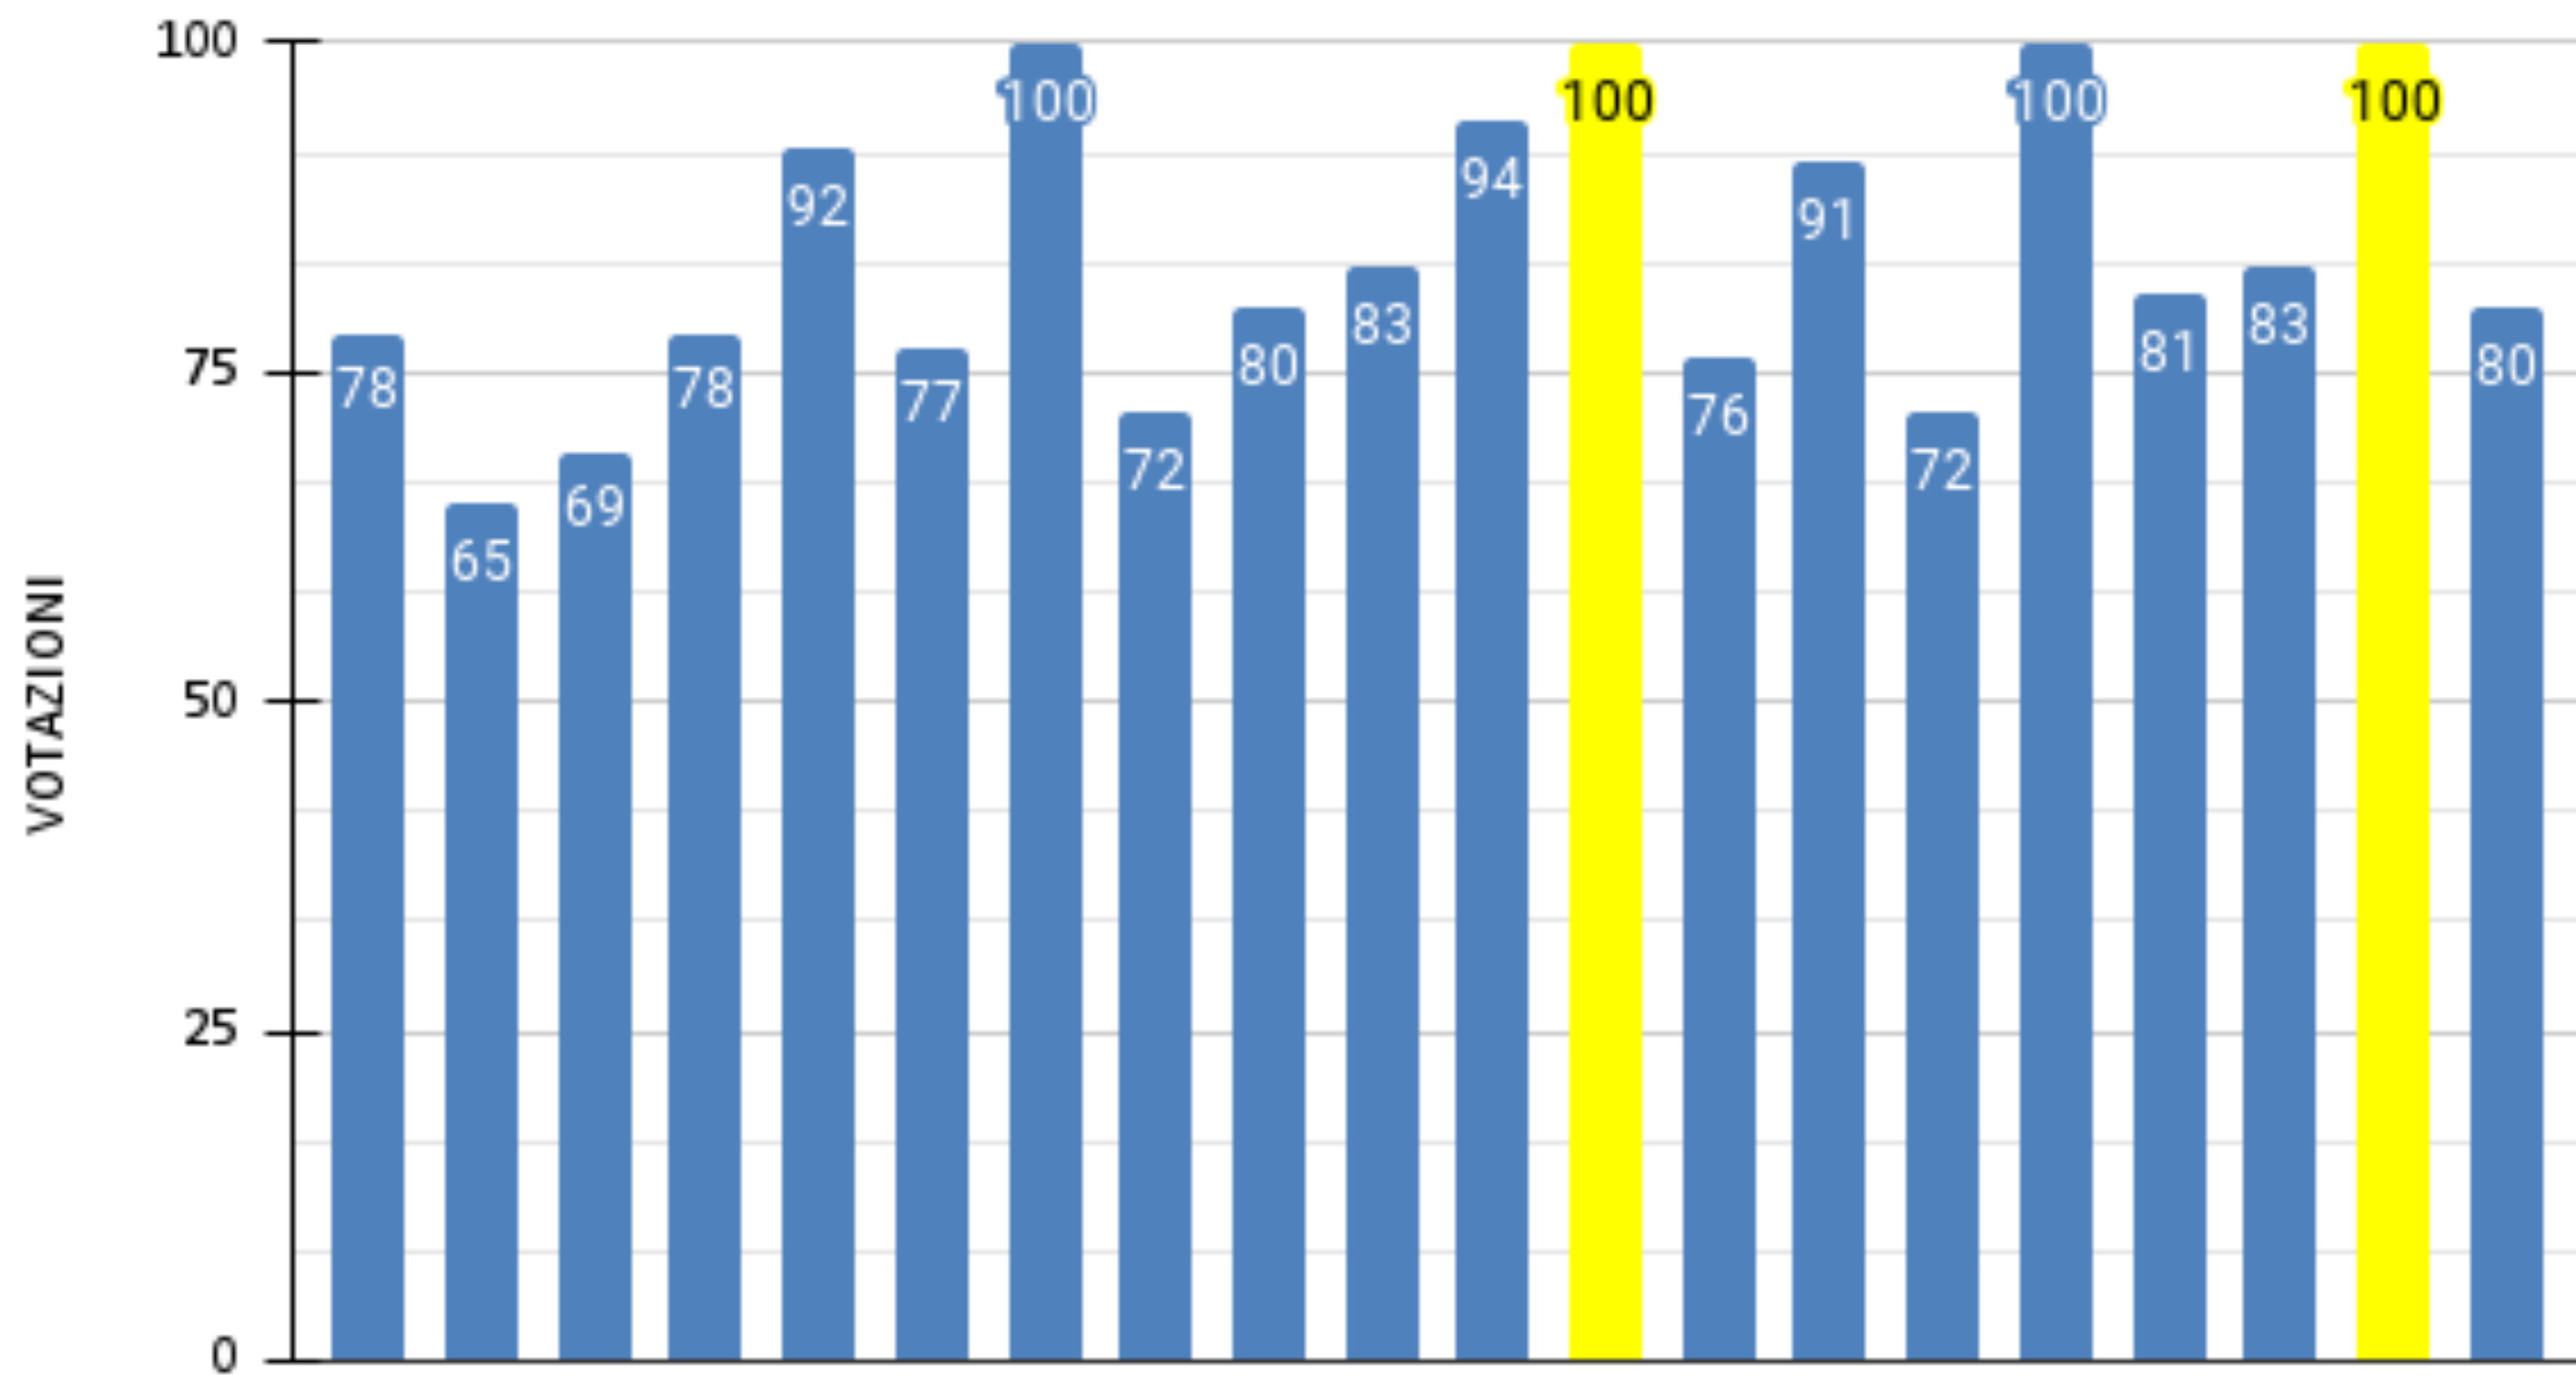

5C - Esito esami di stato

5SA - Esiti esami di stato

5SC - Esiti esame di stato (in giallo la lode)

5SD - Esiti esame di stato

5LA - Esiti esame di stato (in giallo la lode)

5LB - Esiti esame di stato (in giallo la lode)

5LD - Esiti dell'esame di stato (in giallo le lodi)

GRAZIE